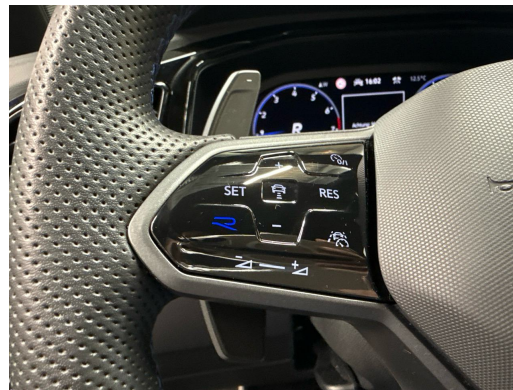

Notes

AUSSTATTUNG R-Paket Black Style • R-Performance AKRAPOVIC • 19"Alu • Navi+ • Adaptiv Fahrwerk DCC • Matrix LED • Assistenzpaket+ • Soundsystem Beats Audio • Leder/Alcantara • Winter-Paket • el. Heckklappe & Virtual Pedal • ACC • RF-Kamera • Keyless • Sportsitze heizbar • Virtual Cockpit Pro • 8-fach bereift • PDC+ • 2-Z Klimatronic • Smartphone Integration & Wireless Charger • Spur-& Totwinkelassistent • Tempomat ACC • Auto-Hold • Drive Mode Select • Fernlichtassistent • Sport-Multifunkt.-Lenkrad heizbar & Tiptronic • E-Call Notrufsystem • Reifendruckkontrolle • Verkehrsschilderkennung • Abbiege-& Schlechtwetterlicht • Aktiver Bremsassistent • Ablenkungs-& Müdigkeitserkennung • Berganfahr-& Bergabfahrassistent • Innen-& Aussenspiegel aut. Abblendbar • Licht-& Regensensor • Scheibenwaschdüsen vorn automatisch beheizt • Ambientebeleuchtung • Aussenspiegel heizbar/el. verstell-& einklappbar • ISOFIX Kindersitzvorrichtung • Kurvenlicht • Android & Apple CarPlay • Smartphone Integration • Bluetooth-Telefonanlage • DAB+ • ESP & ABS • Start-/Stop-System • Privacy-Verglasung • etc.! • Irrtümer, Änderungen und Zwischenverkauf vorbehalten! • Sous réserve d'erreurs, de modifications et de vente intermédiaire !, etc.! **Wir können liefern 400 Autos, 30 Marken sind sofort lieferbar** Bei uns sind 400 Autos aus 30 Marken sofort ab Lager lieferbar. Profitieren Sie von unseren schweizweit dauerhaft günstigen Preisen. Es sprechen viele Gründe dafür, jetzt bei uns vorbeizukommen und sich Ihr Traumauto auszusuchen: -Finden Sie alle Marken und Modelle dank unserer herstellerunabhängigen Fahrzeugauswahl von Neu- und Vorführwagen -Wir sind Ihr starker Partner für die passende Finanzierung, Garantie, Versicherung sowie Service-Pakete Ihres neuen Wunschautos -Alle Fahrzeuge inklusive TCS-Mitgliedschaft -Alle Fahrzeuge inklusive schweizweit gültiger Occasions-Garantie 12 Monate oder sogar mit fortlaufender Herstellergarantie -Wir tauschen Ihr altes Fahrzeug bei uns ein -frei zugängliche Ausstellung an 365 Tagen im Jahr während 24 Stunden am Tag, unser 5'000m2 grosser Ausstellungsplatz ist zudem hell beleuchtet und es sind genügend Kundenparkplätze für Sie da -Immer für Sie da - Ihr persönlicher Ansprechpartner unterstützt Sie in allen Themen rund um Ihr Auto wie zum Beispiel kostengünstige Winterbereifung oder Anhängerkupplungen -Für Service und Reparaturen steht unser regionaler Partnerbetrieb für Sie bereit - auch per online Terminplaner