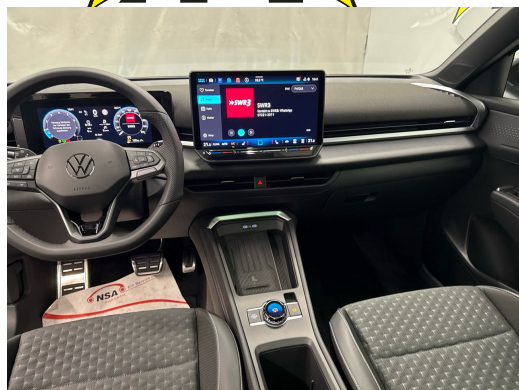

Notes

AUSSTATTUNG R-Line Sportpaket Black • 5 Jahre Werksgarantie • Panodach • 19"Alu • ACC • Assistenzpaket+ • Full LED • Keyless+ • el. Heckklappe & Virtual Pedal • Navi Connect • 3-Z Klimatronic • RF-Kamera • Leder/Alcantara Sportsitze heizbar • PDC+ • Smartphone Integration & Wireless Charger • Ambientebeleuchtung • Virtual Cockpit+ • Drive Mode Select • Dynamiklenkung • R-Line Multifunk.-Lenkrad heizbar & Tiptronic • Innen- & Aussenspiegel aut. Abblendbar • Müdigkeitserkennung • Spurassistent • Bergan/abfahrassistent • Totwinkelassistent • Tempomat ACC • E-Call Notrufsystem • Reifendruckkontrolle • Aktiver Bremsassistent • Auspark- & Ausstiegswarner • Ausweichunterstützung • Abbiegeassistent • Android & Apple CarPlay • Smartphone Integration • Bluetooth-Telefonanlage • DAB+ • ISOFIX Kindersitzvorrichtung • Aussenspiegel heizbar/el. verstell- & einklappbar • ESP & ABS • Start-/Stop-System • Privacy-Verglasung • etc.! • Irrtümer, Änderungen und Zwischenverkauf vorbehalten! • Sous réserve d'erreurs, de modifications et de vente intermédiaire!, etc.! **Wir können liefern 400 Autos, 30 Marken sind sofort lieferbar** Bei uns sind 400 Autos aus 30 Marken sofort ab Lager lieferbar. Profitieren Sie von unseren schweizweit dauerhaft günstigen Preisen. Es sprechen viele Gründe dafür, jetzt bei uns vorbeizukommen und sich Ihr Traumauto auszusuchen: -Finden Sie alle Marken und Modelle dank unserer herstellerunabhängigen Fahrzeugauswahl von Neu- und Vorführwagen -Wir sind Ihr starker Partner für die passende Finanzierung, Garantie, Versicherung sowie Service-Pakete Ihres neuen Wunschautos -Alle Fahrzeuge inklusive TCS-Mitgliedschaft -Alle Fahrzeuge inklusive schweizweit gültiger Occasions-Garantie 12 Monate oder sogar mit fortlaufender Herstellergarantie -Wir tauschen Ihr altes Fahrzeug bei uns ein -frei zugängliche Ausstellung an 365 Tagen im Jahr während 24 Stunden am Tag, unser 5'000m2 grosser Ausstellungsplatz ist zudem hell beleuchtet und es sind genügend Kundenparkplätze für Sie da -Immer für Sie da – Ihr persönlicher Ansprechpartner unterstützt Sie in allen Themen rund um Ihr Auto wie zum Beispiel kostengünstige Winterbereifung oder Anhängerkupplungen -Für Service und Reparaturen steht unser regionaler Partnerbetrieb für Sie bereit - auch per online Terminplaner