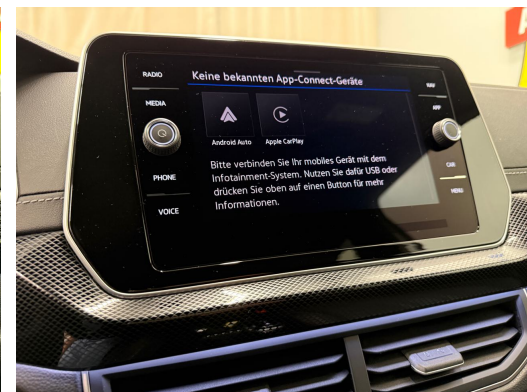

Notes

AUSSTATTUNG NEUSTES MODELL • R-Line Sportpaket • Matrix LED • 18"Alu • RF-Kamera • Assistenzpaket • Navi Connect • ACC • Klimatronic • PDC plus • Keyless Advanced • Teilleder Sportsitze heizbar • Sport-Multifunk.-Lenkrad & Tiptronic • Virtual Cockpit • Ambiente- & Umfeldbeleuchtung • Spur- & Totwinkelassistent • Tempomat ACC • E-Call Notrufsystem • Reifendruckkontrolle • Aktiver Bremsassistent Verkehrsschilderkennung • Abbiege- & Allwetterlicht • Ablenkungs- & Müdigkeitserkennung • Berganfahrassistent • Innen- & Aussenspiegel aut. Abblendbar • Licht- & Regensensor • Android & Apple CarPlay • Smartphone Integration • Bluetooth-Telefonanlage • DAB+ • Privacy-Verglasung • ISOFIX Kindersitzvorrichtung • Mittelarmlehne • Aussenspiegel heizbar/el. verstell- & einklappbar • ESP & ABS • Start-/Stop-System • etc.! • Irrtümer, Änderungen und Zwischenverkauf vorbehalten! • Sous réserve d'erreurs, de modifications et de vente intermédiaire !, etc.! **Wir können liefern 400 Autos, 30 Marken sind sofort lieferbar** Bei uns sind 400 Autos aus 30 Marken sofort ab Lager lieferbar. Profitieren Sie von unseren schweizweit dauerhaft günstigen Preisen. Es sprechen viele Gründe dafür, jetzt bei uns vorbeizukommen und sich Ihr Traumauto auszusuchen: -Finden Sie alle Marken und Modelle dank unserer herstellerunabhängigen Fahrzeugauswahl von Neu- und Vorführwagen -Wir sind Ihr starker Partner für die passende Finanzierung, Garantie, Versicherung sowie Service-Pakete Ihres neuen Wunschautos -Alle Fahrzeuge inklusive TCS-Mitgliedschaft -Alle Fahrzeuge inklusive schweizweit gültiger Occasions-Garantie 12 Monate oder sogar mit fortlaufender Herstellergarantie -Wir tauschen Ihr altes Fahrzeug bei uns ein -frei zugängliche Ausstellung an 365 Tagen im Jahr während 24 Stunden am Tag, unser 5'000m2 grosser Ausstellungsplatz ist zudem hell beleuchtet und es sind genügend Kundenparkplätze für Sie da -Immer für Sie da – Ihr persönlicher Ansprechpartner unterstützt Sie in allen Themen rund um Ihr Auto wie zum Beispiel kostengünstige Winterbereifung oder Anhängerkupplungen -Für Service und Reparaturen steht unser regionaler Partnerbetrieb für Sie bereit - auch per online Terminplaner