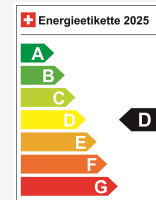

Energy efficiency & consumption

Consumption Rating*	D
Co2 Emission	125 g/km
Combined fuel consumption	5.5 l/100 km