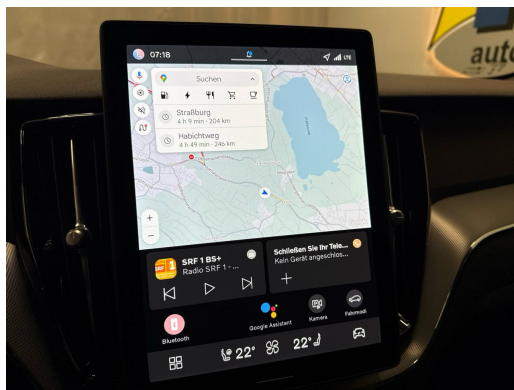

Notes

AUSSTATTUNG NEUSTES MODELL 2026 • 360°Kamera • 21"Alu • Leder • Assistenzpaket
 • ACC • Harman Kardon SoundSystem • el. Sitzverstellung & Memory • Navi+ • Full LED
 • el. Heckklappe • Klimatronic • Virtual Cockpit • Keyless • Sportsitze heizbar vorne &
 hinten • PDC+ • Tempomat ACC • Smartphone Integration & Wireless Charger •
 Multifunk.-Lenkrad heizbar • Touchscreen • Licht-& Regensensor • RF-Kamera •
 Müdigkeitserkennung • Spurassistent • Totwinkelassistent • Aktiver Bremsassistent •
 E-Call Notrufsystem • Reifendruckkontrolle • Fortschrittliches Luftqualitätssystem •
 Android & Apple CarPlay • Smartphone Integration • Bluetooth-Telefonanlage • DAB+ •
 ISOFIX Kindersitzvorrichtung • Aussenspiegel heizbar/el. verstell-& einklappbar • ESP
 & ABS • Start-/Stop-System • Privacy-Verglasung • etc.!, , FR
 FR FR FR FR FR , NOUVEAU MODÈLE
 2026 • Caméra 360° • jantes alu 21" • cuir • pack d'assistance • ACC • système audio
 Harman Kardon • sièges électriques avec mémoire • Navi+ • Full LED • hayon
 électrique • climatisation • Virtual Cockpit • Keyless • sièges sport chauffants avant et
 arrière • PDC+ • régulateur de vitesse ACC • intégration smartphone & chargeur sans fil
 • volant multifonctions chauffant • écran tactile • capteur lumière et pluie • caméra RF
 • détection de fatigue • assistant de maintien de voie • assistance angle mort •
 assistant freinage actif • système d'appel d'urgence E-Call • contrôle pression pneus •
 système avancé de qualité de l'air • Android & Apple CarPlay • intégration smartphone
 • Bluetooth • DAB+ • fixation ISOFIX pour sièges enfants • rétroviseurs
 chauffants/électriques/ rabattables • ESP & ABS • système Start/Stop • vitrage privacy
 • etc., IT IT IT IT IT
 , NUOVO MODELLO 2026 • Telecamera 360° • cerchi in lega 21" • pelle • pacchetto
 assistenza • ACC • impianto audio Harman Kardon • sedili elettrici con memoria •
 Navi+ • Full LED • portellone elettrico • climatizzatore • Virtual Cockpit • Keyless • sedili
 sportivi riscaldati anteriori e posteriori • PDC+ • cruise control ACC • integrazione
 smartphone & caricatore wireless • volante multifunzione riscaldato • touchscreen •
 sensore luce & pioggia • telecamera RF • rilevamento stanchezza • assistente di corsia
 • assistente angolo cieco • assistente frenata attiva • sistema E-Call • controllo
 pressione pneumatici • sistema aria avanzato • Android & Apple CarPlay • integrazione
 smartphone • Bluetooth • DAB+ • predisposizione ISOFIX • specchietti
 riscaldati/elettrici/ripiegabili • ESP & ABS • sistema Start/Stop • vetri privacy • ecc., ...
 PT PT PT PT PT ,
 MODELO MAIS RECENTE 2026 • Câmera 360° • rodas de liga 21" • couro • pacote de
 assistência • ACC • sistema de som Harman Kardon • bancos elétricos com memória •
 Navi+ • Full LED • porta-malas elétrico • climatização • Virtual Cockpit • Keyless •