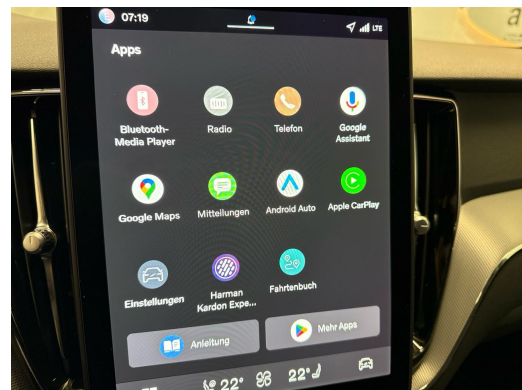

Notes

AUSSTATTUNG NEUSTES MODELL 2026 • 360°Kamera • 21"Alu • Leder • Assistenzpaket
 • ACC • Harman Kardon SoundSystem • el. Sitzverstellung & Memory • Navi+ • Full LED
 • el. Heckklappe • Klimatronic • Virtual Cockpit • Keyless • Sportsitze heizbar vorne &
 hinten • PDC+ • Tempomat ACC • Smartphone Integration & Wireless Charger •
 Multifunk.-Lenkrad heizbar • Touchscreen • Licht-& Regensensor • RF-Kamera •
 Müdigkeitserkennung • Spurassistent • Totwinkelassistent • Aktiver Bremsassistent •
 E-Call Notrufsystem • Reifendruckkontrolle • Fortschrittliches Luftqualitätssystem •
 Android & Apple CarPlay • Smartphone Integration • Bluetooth-Telefonanlage • DAB+ •
 ISOFIX Kindersitzvorrichtung • Aussenspiegel heizbar/el. verstell-& einklappbar • ESP
 & ABS • Start-/Stop-System • Privacy-Verglasung • etc.!, , FR
 FR FR FR FR FR , NOUVEAU MODÈLE
 2026 • Caméra 360° • jantes alu 21" • cuir • pack d'assistance • ACC • système audio
 Harman Kardon • sièges électriques avec mémoire • Navi+ • Full LED • hayon
 électrique • climatisation • Virtual Cockpit • Keyless • sièges sport chauffants avant et
 arrière • PDC+ • régulateur de vitesse ACC • intégration smartphone & chargeur sans fil
 • volant multifonctions chauffant • écran tactile • capteur lumière et pluie • caméra RF
 • détection de fatigue • assistant de maintien de voie • assistance angle mort •
 assistant freinage actif • système d'appel d'urgence E-Call • contrôle pression pneus •
 système avancé de qualité de l'air • Android & Apple CarPlay • intégration smartphone
 • Bluetooth • DAB+ • fixation ISOFIX pour sièges enfants • rétroviseurs
 chauffants/électriques/ rabattables • ESP & ABS • système Start/Stop • vitrage privacy
 • etc., IT IT IT IT IT
 , NUOVO MODELLO 2026 • Telecamera 360° • cerchi in lega 21" • pelle • pacchetto
 assistenza • ACC • impianto audio Harman Kardon • sedili elettrici con memoria •
 Navi+ • Full LED • portellone elettrico • climatizzatore • Virtual Cockpit • Keyless • sedili
 sportivi riscaldati anteriori e posteriori • PDC+ • cruise control ACC • integrazione
 smartphone & caricatore wireless • volante multifunzione riscaldato • touchscreen •
 sensore luce & pioggia • telecamera RF • rilevamento stanchezza • assistente di corsia
 • assistente angolo cieco • assistente frenata attiva • sistema E-Call • controllo
 pressione pneumatici • sistema aria avanzato • Android & Apple CarPlay • integrazione
 smartphone • Bluetooth • DAB+ • predisposizione ISOFIX • specchietti
 riscaldati/elettrici/ripiegabili • ESP & ABS • sistema Start/Stop • vetri privacy • ecc., ...
 PT PT PT PT PT ,
 MODELO MAIS RECENTE 2026 • Câmera 360° • rodas de liga 21" • couro • pacote de
 assistência • ACC • sistema de som Harman Kardon • bancos elétricos com memória •
 Navi+ • Full LED • porta-malas elétrico • climatização • Virtual Cockpit • Keyless •