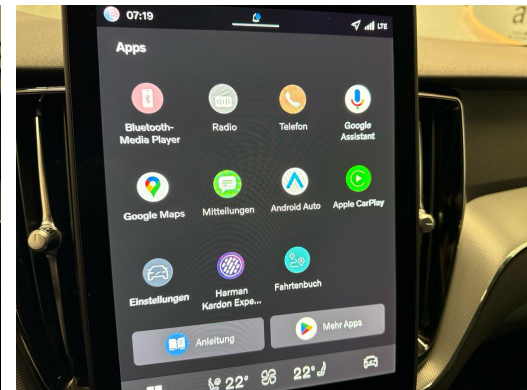

Ausstattung

Hinweis: Die effektive Ausstattung kann von der publizierten Ausstattung abweichen

Notes

AUSSTATTUNG NEUSTES MODELL 2026 • 360°Kamera • 21"Alu • Leder • Assistenzpaket
 • ACC • Harman Kardon SoundSystem • el. Sitzverstellung & Memory • Navi+ • Full LED
 • el. Heckklappe • Klimatronic • Virtual Cockpit • Keyless • Sportsitze heizbar vorne &
 hinten • PDC+ • Tempomat ACC • Smartphone Integration & Wireless Charger •
 Multifunk.-Lenkrad heizbar • Touchscreen • Licht-& Regensensor • RF-Kamera •
 Müdigkeitserkennung • Spurassistent • Totwinkelassistent • Aktiver Bremsassistent •
 E-Call Notrufsystem • Reifendruckkontrolle • Fortschrittliches Luftqualitätssystem •
 Android & Apple CarPlay • Smartphone Integration • Bluetooth-Telefonanlage • DAB+ •
 ISOFIX Kindersitzvorrichtung • Aussenspiegel heizbar/el. verstell-& einklappbar • ESP
 & ABS • Start-/Stop-System • Privacy-Verglasung • etc.!, , FR
 FR FR FR FR FR , NOUVEAU MODÈLE
 2026 • Caméra 360° • jantes alu 21" • cuir • pack d'assistance • ACC • système audio
 Harman Kardon • sièges électriques avec mémoire • Navi+ • Full LED • hayon
 électrique • climatisation • Virtual Cockpit • Keyless • sièges sport chauffants avant et
 arrière • PDC+ • régulateur de vitesse ACC • intégration smartphone & chargeur sans fil
 • volant multifonctions chauffant • écran tactile • capteur lumière et pluie • caméra RF
 • détection de fatigue • assistant de maintien de voie • assistance angle mort •
 assistant freinage actif • système d'appel d'urgence E-Call • contrôle pression pneus •
 système avancé de qualité de l'air • Android & Apple CarPlay • intégration smartphone
 • Bluetooth • DAB+ • fixation ISOFIX pour sièges enfants • rétroviseurs
 chauffants/électriques/ rabattables • ESP & ABS • système Start/Stop • vitrage privacy
 • etc., IT IT IT IT IT
 , NUOVO MODELLO 2026 • Telecamera 360° • cerchi in lega 21" • pelle • pacchetto
 assistenza • ACC • impianto audio Harman Kardon • sedili elettrici con memoria •
 Navi+ • Full LED • portellone elettrico • climatizzatore • Virtual Cockpit • Keyless • sedili
 sportivi riscaldati anteriori e posteriori • PDC+ • cruise control ACC • integrazione
 smartphone & caricatore wireless • volante multifunzione riscaldato • touchscreen •
 sensore luce & pioggia • telecamera RF • rilevamento stanchezza • assistente di corsia
 • assistente angolo cieco • assistente frenata attiva • sistema E-Call • controllo
 pressione pneumatici • sistema aria avanzato • Android & Apple CarPlay • integrazione
 smartphone • Bluetooth • DAB+ • predisposizione ISOFIX • specchietti
 riscaldati/elettrici/ripiegabili • ESP & ABS • sistema Start/Stop • vetri privacy • ecc., ...
 PT PT PT PT PT ,
 MODELO MAIS RECENTE 2026 • Câmera 360° • rodas de liga 21" • couro • pacote de
 assistência • ACC • sistema de som Harman Kardon • bancos elétricos com memória •
 Navi+ • Full LED • porta-malas elétrico • climatização • Virtual Cockpit • Keyless •