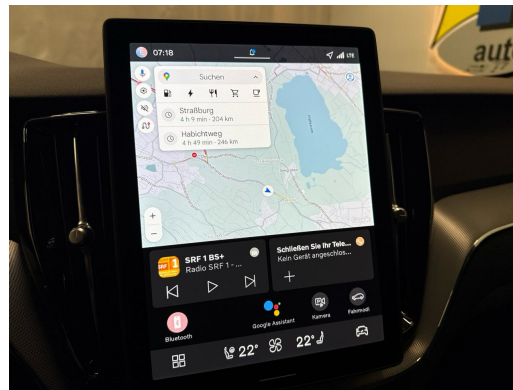

Ausstattung

Hinweis: Die effektive Ausstattung kann von der publizierten Ausstattung abweichen

Notes

AUSSTATTUNG NEUSTES MODELL 2026 • 360°Kamera • 21"Alu • Leder • Assistenzpaket
 • ACC • Harman Kardon SoundSystem • el. Sitzverstellung & Memory • Navi+ • Full LED
 • el. Heckklappe • Klimatronic • Virtual Cockpit • Keyless • Sportsitze heizbar vorne &
 hinten • PDC+ • Tempomat ACC • Smartphone Integration & Wireless Charger •
 Multifunk.-Lenkrad heizbar • Touchscreen • Licht-& Regensensor • RF-Kamera •
 Müdigkeitserkennung • Spurassistent • Totwinkelassistent • Aktiver Bremsassistent •
 E-Call Notrufsystem • Reifendruckkontrolle • Fortschrittliches Luftqualitätssystem •
 Android & Apple CarPlay • Smartphone Integration • Bluetooth-Telefonanlage • DAB+ •
 ISOFIX Kindersitzvorrichtung • Aussenspiegel heizbar/el. verstell-& einklappbar • ESP
 & ABS • Start-/Stop-System • Privacy-Verglasung • etc.!, , FR
 FR FR FR FR FR , NOUVEAU MODÈLE
 2026 • Caméra 360° • jantes alu 21" • cuir • pack d'assistance • ACC • système audio
 Harman Kardon • sièges électriques avec mémoire • Navi+ • Full LED • hayon
 électrique • climatisation • Virtual Cockpit • Keyless • sièges sport chauffants avant et
 arrière • PDC+ • régulateur de vitesse ACC • intégration smartphone & chargeur sans fil
 • volant multifonctions chauffant • écran tactile • capteur lumière et pluie • caméra RF
 • détection de fatigue • assistant de maintien de voie • assistance angle mort •
 assistant freinage actif • système d'appel d'urgence E-Call • contrôle pression pneus •
 système avancé de qualité de l'air • Android & Apple CarPlay • intégration smartphone
 • Bluetooth • DAB+ • fixation ISOFIX pour sièges enfants • rétroviseurs
 chauffants/électriques/ rabattables • ESP & ABS • système Start/Stop • vitrage privacy
 • etc., IT IT IT IT IT
 , NUOVO MODELLO 2026 • Telecamera 360° • cerchi in lega 21" • pelle • pacchetto
 assistenza • ACC • impianto audio Harman Kardon • sedili elettrici con memoria •
 Navi+ • Full LED • portellone elettrico • climatizzatore • Virtual Cockpit • Keyless • sedili
 sportivi riscaldati anteriori e posteriori • PDC+ • cruise control ACC • integrazione
 smartphone & caricatore wireless • volante multifunzione riscaldato • touchscreen •
 sensore luce & pioggia • telecamera RF • rilevamento stanchezza • assistente di corsia
 • assistente angolo cieco • assistente frenata attiva • sistema E-Call • controllo
 pressione pneumatici • sistema aria avanzato • Android & Apple CarPlay • integrazione
 smartphone • Bluetooth • DAB+ • predisposizione ISOFIX • specchietti
 riscaldati/elettrici/ripiegabili • ESP & ABS • sistema Start/Stop • vetri privacy • ecc., ...
 PT PT PT PT PT ,
 MODELO MAIS RECENTE 2026 • Câmera 360° • rodas de liga 21" • couro • pacote de
 assistência • ACC • sistema de som Harman Kardon • bancos elétricos com memória •
 Navi+ • Full LED • porta-malas elétrico • climatização • Virtual Cockpit • Keyless •