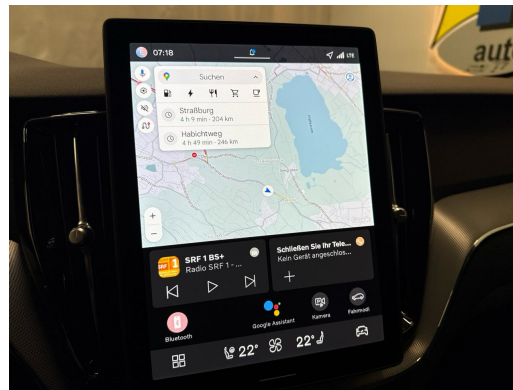

Ausstattung

Hinweis: Die effektive Ausstattung kann von der publizierten Ausstattung abweichen

Notes

AUSSTATTUNG NEUSTES MODELL 2026 • 360°Kamera • 21"Alu • Leder • Assistenzpaket
 • ACC • Harman Kardon SoundSystem • el. Sitzverstellung & Memory • Navi+ • Full LED
 • el. Heckklappe • Klimatronic • Virtual Cockpit • Keyless • Sportsitze heizbar vorne &
 hinten • PDC+ • Tempomat ACC • Smartphone Integration & Wireless Charger •
 Multifunk.-Lenkrad heizbar • Touchscreen • Licht-& Regensensor • RF-Kamera •
 Müdigkeitserkennung • Spurassistent • Totwinkelassistent • Aktiver Bremsassistent •
 E-Call Notrufsystem • Reifendruckkontrolle • Fortschrittliches Luftqualitätssystem •
 Android & Apple CarPlay • Smartphone Integration • Bluetooth-Telefonanlage • DAB+ •
 ISOFIX Kindersitzvorrichtung • Aussenspiegel heizbar/el. verstell-& einklappbar • ESP
 & ABS • Start-/Stop-System • Privacy-Verglasung • etc.!, , FR
 FR FR FR FR , NOUVEAU MODÈLE
 2026 • Caméra 360° • jantes alu 21" • cuir • pack d'assistance • ACC • système audio
 Harman Kardon • sièges électriques avec mémoire • Navi+ • Full LED • hayon
 électrique • climatisation • Virtual Cockpit • Keyless • sièges sport chauffants avant et
 arrière • PDC+ • régulateur de vitesse ACC • intégration smartphone & chargeur sans fil
 • volant multifonctions chauffant • écran tactile • capteur lumière et pluie • caméra RF
 • détection de fatigue • assistant de maintien de voie • assistance angle mort •
 assistant freinage actif • système d'appel d'urgence E-Call • contrôle pression pneus •
 système avancé de qualité de l'air • Android & Apple CarPlay • intégration smartphone
 • Bluetooth • DAB+ • fixation ISOFIX pour sièges enfants • rétroviseurs
 chauffants/électriques/ rabattables • ESP & ABS • système Start/Stop • vitrage privacy
 • etc., IT IT IT IT IT
 , NUOVO MODELLO 2026 • Telecamera 360° • cerchi in lega 21" • pelle • pacchetto
 assistenza • ACC • impianto audio Harman Kardon • sedili elettrici con memoria •
 Navi+ • Full LED • portellone elettrico • climatizzatore • Virtual Cockpit • Keyless • sedili
 sportivi riscaldati anteriori e posteriori • PDC+ • cruise control ACC • integrazione
 smartphone & caricatore wireless • volante multifunzione riscaldato • touchscreen •
 sensore luce & pioggia • telecamera RF • rilevamento stanchezza • assistente di corsia
 • assistente angolo cieco • assistente frenata attiva • sistema E-Call • controllo
 pressione pneumatici • sistema aria avanzato • Android & Apple CarPlay • integrazione
 smartphone • Bluetooth • DAB+ • predisposizione ISOFIX • specchietti
 riscaldati/elettrici/ripiegabili • ESP & ABS • sistema Start/Stop • vetri privacy • ecc., ...
 PT PT PT PT PT ,
 MODELO MAIS RECENTE 2026 • Câmera 360° • rodas de liga 21" • couro • pacote de
 assistência • ACC • sistema de som Harman Kardon • bancos elétricos com memória •
 Navi+ • Full LED • porta-malas elétrico • climatização • Virtual Cockpit • Keyless •