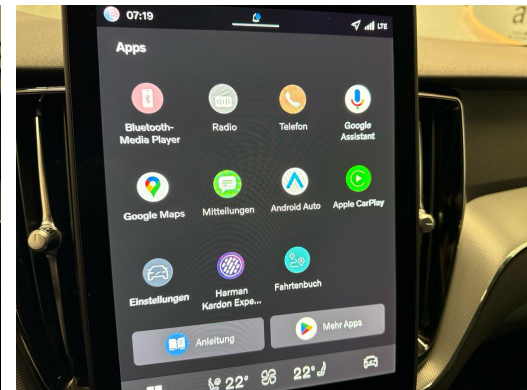

Ausstattung

Hinweis: Die effektive Ausstattung kann von der publizierten Ausstattung abweichen

Notes

AUSSTATTUNG NEUSTES MODELL 2026 • 360°Kamera • 21"Alu • Leder • Assistenzpaket
 • ACC • Harman Kardon SoundSystem • el. Sitzverstellung & Memory • Navi+ • Full LED
 • el. Heckklappe • Klimatronic • Virtual Cockpit • Keyless • Sportsitze heizbar vorne &
 hinten • PDC+ • Tempomat ACC • Smartphone Integration & Wireless Charger •
 Multifunk.-Lenkrad heizbar • Touchscreen • Licht-& Regensensor • RF-Kamera •
 Müdigkeitserkennung • Spurassistent • Totwinkelassistent • Aktiver Bremsassistent •
 E-Call Notrufsystem • Reifendruckkontrolle • Fortschrittliches Luftqualitätssystem •
 Android & Apple CarPlay • Smartphone Integration • Bluetooth-Telefonanlage • DAB+ •
 ISOFIX Kindersitzvorrichtung • Aussenspiegel heizbar/el. verstell-& einklappbar • ESP
 & ABS • Start-/Stop-System • Privacy-Verglasung • etc.!, , FR
 FR FR FR FR , NOUVEAU MODÈLE
 2026 • Caméra 360° • jantes alu 21" • cuir • pack d'assistance • ACC • système audio
 Harman Kardon • sièges électriques avec mémoire • Navi+ • Full LED • hayon
 électrique • climatisation • Virtual Cockpit • Keyless • sièges sport chauffants avant et
 arrière • PDC+ • régulateur de vitesse ACC • intégration smartphone & chargeur sans fil
 • volant multifonctions chauffant • écran tactile • capteur lumière et pluie • caméra RF
 • détection de fatigue • assistant de maintien de voie • assistance angle mort •
 assistant freinage actif • système d'appel d'urgence E-Call • contrôle pression pneus •
 système avancé de qualité de l'air • Android & Apple CarPlay • intégration smartphone
 • Bluetooth • DAB+ • fixation ISOFIX pour sièges enfants • rétroviseurs
 chauffants/électriques/ rabattables • ESP & ABS • système Start/Stop • vitrage privacy
 • etc., IT IT IT IT IT
 , NUOVO MODELLO 2026 • Telecamera 360° • cerchi in lega 21" • pelle • pacchetto
 assistenza • ACC • impianto audio Harman Kardon • sedili elettrici con memoria •
 Navi+ • Full LED • portellone elettrico • climatizzatore • Virtual Cockpit • Keyless • sedili
 sportivi riscaldati anteriori e posteriori • PDC+ • cruise control ACC • integrazione
 smartphone & caricatore wireless • volante multifunzione riscaldato • touchscreen •
 sensore luce & pioggia • telecamera RF • rilevamento stanchezza • assistente di corsia
 • assistente angolo cieco • assistente frenata attiva • sistema E-Call • controllo
 pressione pneumatici • sistema aria avanzato • Android & Apple CarPlay • integrazione
 smartphone • Bluetooth • DAB+ • predisposizione ISOFIX • specchietti
 riscaldati/elettrici/ripiegabili • ESP & ABS • sistema Start/Stop • vetri privacy • ecc., ...
 PT PT PT PT PT ,
 MODELO MAIS RECENTE 2026 • Câmera 360° • rodas de liga 21" • couro • pacote de
 assistência • ACC • sistema de som Harman Kardon • bancos elétricos com memória •
 Navi+ • Full LED • porta-malas elétrico • climatização • Virtual Cockpit • Keyless •