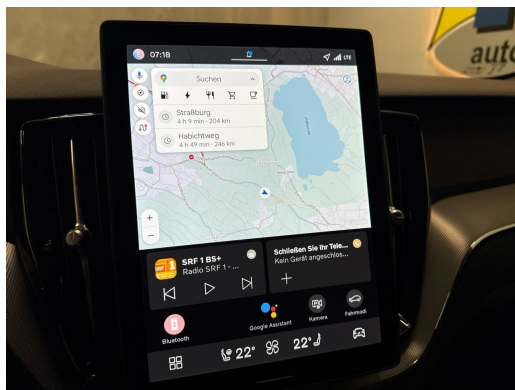

Notes

AUSSTATTUNG NEUSTES MODELL 2026 • 360°Kamera • 21"Alu • Leder • Assistenzpaket
 • ACC • Harman Kardon SoundSystem • el. Sitzverstellung & Memory • Navi+ • Full LED
 • el. Heckklappe • Klimatronic • Virtual Cockpit • Keyless • Sportsitze heizbar vorne &
 hinten • PDC+ • Tempomat ACC • Smartphone Integration & Wireless Charger •
 Multifunk.-Lenkrad heizbar • Touchscreen • Licht-& Regensensor • RF-Kamera •
 Müdigkeitserkennung • Spurassistent • Totwinkelassistent • Aktiver Bremsassistent •
 E-Call Notrufsystem • Reifendruckkontrolle • Fortschrittliches Luftqualitätssystem •
 Android & Apple CarPlay • Smartphone Integration • Bluetooth-Telefonanlage • DAB+ •
 ISOFIX Kindersitzvorrichtung • Aussenspiegel heizbar/el. verstell-& einklappbar • ESP
 & ABS • Start-/Stop-System • Privacy-Verglasung • etc.!, , FR
 FR FR FR FR FR , NOUVEAU MODÈLE
 2026 • Caméra 360° • jantes alu 21" • cuir • pack d'assistance • ACC • système audio
 Harman Kardon • sièges électriques avec mémoire • Navi+ • Full LED • hayon
 électrique • climatisation • Virtual Cockpit • Keyless • sièges sport chauffants avant et
 arrière • PDC+ • régulateur de vitesse ACC • intégration smartphone & chargeur sans fil
 • volant multifonctions chauffant • écran tactile • capteur lumière et pluie • caméra RF
 • détection de fatigue • assistant de maintien de voie • assistance angle mort •
 assistant freinage actif • système d'appel d'urgence E-Call • contrôle pression pneus •
 système avancé de qualité de l'air • Android & Apple CarPlay • intégration smartphone
 • Bluetooth • DAB+ • fixation ISOFIX pour sièges enfants • rétroviseurs
 chauffants/électriques/ rabattables • ESP & ABS • système Start/Stop • vitrage privacy
 • etc., IT IT IT IT IT
 , NUOVO MODELLO 2026 • Telecamera 360° • cerchi in lega 21" • pelle • pacchetto
 assistenza • ACC • impianto audio Harman Kardon • sedili elettrici con memoria •
 Navi+ • Full LED • portellone elettrico • climatizzatore • Virtual Cockpit • Keyless • sedili
 sportivi riscaldati anteriori e posteriori • PDC+ • cruise control ACC • integrazione
 smartphone & caricatore wireless • volante multifunzione riscaldato • touchscreen •
 sensore luce & pioggia • telecamera RF • rilevamento stanchezza • assistente di corsia
 • assistente angolo cieco • assistente frenata attiva • sistema E-Call • controllo
 pressione pneumatici • sistema aria avanzato • Android & Apple CarPlay • integrazione
 smartphone • Bluetooth • DAB+ • predisposizione ISOFIX • specchietti
 riscaldati/elettrici/ripiegabili • ESP & ABS • sistema Start/Stop • vetri privacy • ecc., ...
 PT PT PT PT PT ,
 MODELO MAIS RECENTE 2026 • Câmera 360° • rodas de liga 21" • couro • pacote de
 assistência • ACC • sistema de som Harman Kardon • bancos elétricos com memória •
 Navi+ • Full LED • porta-malas elétrico • climatização • Virtual Cockpit • Keyless •