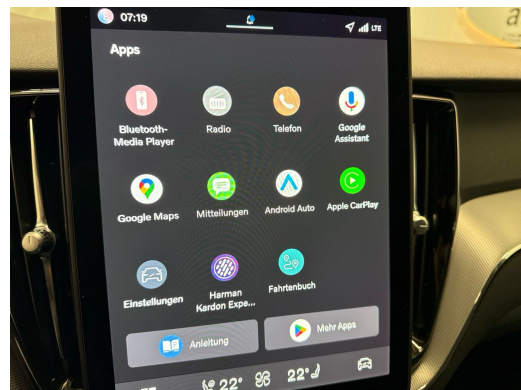

Notes

AUSSTATTUNG NEUSTES MODELL 2026 • 360°Kamera • 21"Alu • Leder • Assistenzpaket
 • ACC • Harman Kardon SoundSystem • el. Sitzverstellung & Memory • Navi+ • Full LED
 • el. Heckklappe • Klimatronic • Virtual Cockpit • Keyless • Sportsitze heizbar vorne &
 hinten • PDC+ • Tempomat ACC • Smartphone Integration & Wireless Charger •
 Multifunk.-Lenkrad heizbar • Touchscreen • Licht-& Regensensor • RF-Kamera •
 Müdigkeitserkennung • Spurassistent • Totwinkelassistent • Aktiver Bremsassistent •
 E-Call Notrufsystem • Reifendruckkontrolle • Fortschrittliches Luftqualitätssystem •
 Android & Apple CarPlay • Smartphone Integration • Bluetooth-Telefonanlage • DAB+ •
 ISOFIX Kindersitzvorrichtung • Aussenspiegel heizbar/el. verstell-& einklappbar • ESP
 & ABS • Start-/Stop-System • Privacy-Verglasung • etc.!, , FR
 FR FR FR FR FR , NOUVEAU MODÈLE
 2026 • Caméra 360° • jantes alu 21" • cuir • pack d'assistance • ACC • système audio
 Harman Kardon • sièges électriques avec mémoire • Navi+ • Full LED • hayon
 électrique • climatisation • Virtual Cockpit • Keyless • sièges sport chauffants avant et
 arrière • PDC+ • régulateur de vitesse ACC • intégration smartphone & chargeur sans fil
 • volant multifonctions chauffant • écran tactile • capteur lumière et pluie • caméra RF
 • détection de fatigue • assistant de maintien de voie • assistance angle mort •
 assistant freinage actif • système d'appel d'urgence E-Call • contrôle pression pneus •
 système avancé de qualité de l'air • Android & Apple CarPlay • intégration smartphone
 • Bluetooth • DAB+ • fixation ISOFIX pour sièges enfants • rétroviseurs
 chauffants/électriques/ rabattables • ESP & ABS • système Start/Stop • vitrage privacy
 • etc., IT IT IT IT IT
 , NUOVO MODELLO 2026 • Telecamera 360° • cerchi in lega 21" • pelle • pacchetto
 assistenza • ACC • impianto audio Harman Kardon • sedili elettrici con memoria •
 Navi+ • Full LED • portellone elettrico • climatizzatore • Virtual Cockpit • Keyless • sedili
 sportivi riscaldati anteriori e posteriori • PDC+ • cruise control ACC • integrazione
 smartphone & caricatore wireless • volante multifunzione riscaldato • touchscreen •
 sensore luce & pioggia • telecamera RF • rilevamento stanchezza • assistente di corsia
 • assistente angolo cieco • assistente frenata attiva • sistema E-Call • controllo
 pressione pneumatici • sistema aria avanzato • Android & Apple CarPlay • integrazione
 smartphone • Bluetooth • DAB+ • predisposizione ISOFIX • specchietti
 riscaldati/elettrici/ripiegabili • ESP & ABS • sistema Start/Stop • vetri privacy • ecc., ...
 PT PT PT PT PT ,
 MODELO MAIS RECENTE 2026 • Câmera 360° • rodas de liga 21" • couro • pacote de
 assistência • ACC • sistema de som Harman Kardon • bancos elétricos com memória •
 Navi+ • Full LED • porta-malas elétrico • climatização • Virtual Cockpit • Keyless •