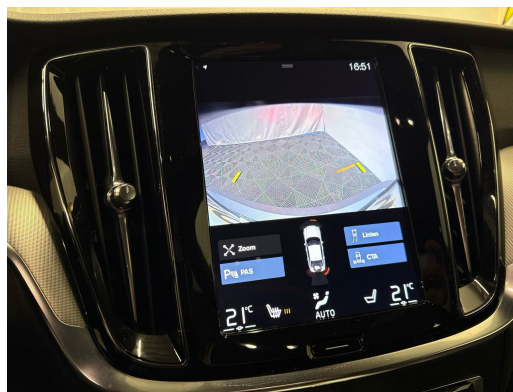

Notes

AUSSTATTUNG Navi • LED • Alu 19“ • Leder Sportsitze el. verstellbar mit Memory/beheizbar • Virtual Cockpit • Rückfahrkamera • Tempomat • Harmann Kardon Sound • Lenkrad- & Frontscheibenheizung • Spur- & Totwinkelassistent • Android & Apple CarPlay • Klimatronic • Vorklimatisierung • Parksensoren vorne & hinten • Drive Mode Select • Bluetooth®-Schnittstelle • Freisprecheinrichtung • Multifunkt. Lenkrad mit Wippschaltung • Kurvenlicht • Keyless • ESP • Fernlichtassistent • Verkehrsschilderkennung • LED-Nebelscheinwerfer mit Abbiegelicht • el. Kindersicherung • Start-/Stop-System • ISOFIX Kindersitzvorrichtung • DAB • Seiten- & Heckscheibe dunkel getönt • etc.! • Irrtümer, Änderungen und Zwischenverkauf vorbehalten! • Sous réserve d'erreurs, de modifications et de vente intermédiaire !, etc.! **Wir können liefern 400 Autos, 30 Marken sind sofort lieferbar** Bei uns sind 400 Autos aus 30 Marken sofort ab Lager lieferbar. Profitieren Sie von unseren schweizweit dauerhaft günstigen Preisen. Es sprechen viele Gründe dafür, jetzt bei uns vorbeizukommen und sich Ihr Traumauto auszusuchen: -Finden Sie alle Marken und Modelle dank unserer herstellerunabhängigen Fahrzeugauswahl von Neu- und Vorfühwagen -Wir sind Ihr starker Partner für die passende Finanzierung, Garantie, Versicherung sowie Service-Pakete Ihres neuen Wunschautos -Alle Fahrzeuge inklusive TCS-Mitgliedschaft -Alle Fahrzeuge inklusive schweizweit gültiger Occasions-Garantie 12 Monate oder sogar mit fortlaufender Herstellergarantie -Wir tauschen Ihr altes Fahrzeug bei uns ein -frei zugängliche Ausstellung an 365 Tagen im Jahr während 24 Stunden am Tag, unser 5'000m2 grosser Ausstellungsplatz ist zudem hell beleuchtet und es sind genügend Kundenparkplätze für Sie da -Immer für Sie da - Ihr persönlicher Ansprechpartner unterstützt Sie in allen Themen rund um Ihr Auto wie zum Beispiel kostengünstige Winterbereifung oder Anhängerkupplungen -Für Service und Reparaturen steht unser regionaler Partnerbetrieb für Sie bereit - auch per online Terminplaner