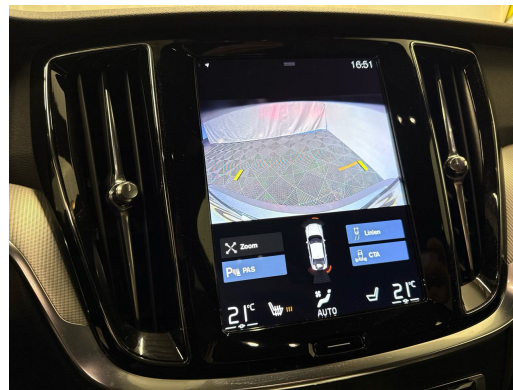

Notes

AUSSTATTUNG Navi • LED • Alu 19“ • Leder Sportsitze el. verstellbar mit Memory/beheizbar • Virtual Cockpit • Rückfahrkamera • Tempomat • Harmann Kardon Sound • Lenkrad- & Frontscheibenheizung • Spur- & Totwinkelassistent • Android & Apple CarPlay • Klimatronic • Vorklimatisierung • Parksensoren vorne & hinten • Drive Mode Select • Bluetooth®-Schnittstelle • Freisprecheinrichtung • Multifunkt. Lenkrad mit Wippschaltung • Kurvenlicht • Keyless • ESP • Fernlichtassistent • Verkehrsschilderkennung • LED-Nebelscheinwerfer mit Abbiegelicht • el. Kindersicherung • Start-/Stop-System • ISOFIX Kindersitzvorrichtung • DAB • Seiten- & Heckscheibe dunkel getönt • etc.! • Irrtümer, Änderungen und Zwischenverkauf vorbehalten! • Sous réserve d'erreurs, de modifications et de vente intermédiaire !, etc.! **Wir können liefern 400 Autos, 30 Marken sind sofort lieferbar** Bei uns sind 400 Autos aus 30 Marken sofort ab Lager lieferbar. Profitieren Sie von unseren schweizweit dauerhaft günstigen Preisen. Es sprechen viele Gründe dafür, jetzt bei uns vorbeizukommen und sich Ihr Traumauto auszusuchen: -Finden Sie alle Marken und Modelle dank unserer herstellerunabhängigen Fahrzeugauswahl von Neu- und Vorfühwagen -Wir sind Ihr starker Partner für die passende Finanzierung, Garantie, Versicherung sowie Service-Pakete Ihres neuen Wunschautos -Alle Fahrzeuge inklusive TCS-Mitgliedschaft -Alle Fahrzeuge inklusive schweizweit gültiger Occasions-Garantie 12 Monate oder sogar mit fortlaufender Herstellergarantie -Wir tauschen Ihr altes Fahrzeug bei uns ein -frei zugängliche Ausstellung an 365 Tagen im Jahr während 24 Stunden am Tag, unser 5'000m2 grosser Ausstellungsplatz ist zudem hell beleuchtet und es sind genügend Kundenparkplätze für Sie da -Immer für Sie da - Ihr persönlicher Ansprechpartner unterstützt Sie in allen Themen rund um Ihr Auto wie zum Beispiel kostengünstige Winterbereifung oder Anhängerkupplungen -Für Service und Reparaturen steht unser regionaler Partnerbetrieb für Sie bereit - auch per online Terminplaner