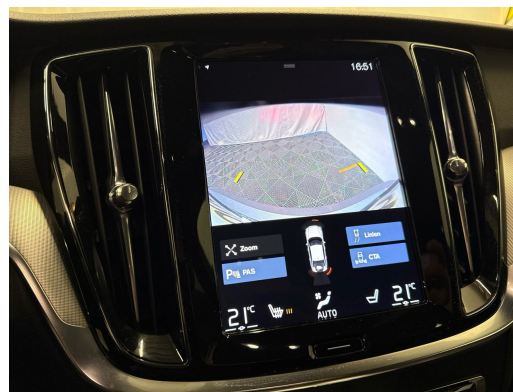

Notes

AUSSTATTUNG Navi • LED • Alu 19" • Leder Sportsitze el. verstellbar mit Memory/beheizbar • Virtual Cockpit • Rückfahrkamera • Tempomat • Harmann Kardon Sound • Lenkrad- & Frontscheibenheizung • Spur- & Totwinkelassistent • Android & Apple CarPlay • Klimatronic • Vorklimatisierung • Parksensoren vorne & hinten • Drive Mode Select • Bluetooth®-Schnittstelle • Freisprecheinrichtung • Multifunkt. Lenkrad mit Wippschaltung • Kurvenlicht • Keyless • ESP • Fernlichtassistent • Verkehrsschilderkennung • LED-Nebelscheinwerfer mit Abbiegelicht • el. Kindersicherung • Start-/Stop-System • ISOFIX Kindersitzvorrichtung • DAB • Seiten- & Heckscheibe dunkel getönt • etc.! • Irrtümer, Änderungen und Zwischenverkauf vorbehalten! • Sous réserve d'erreurs, de modifications et de vente intermédiaire !, etc.! **Wir können liefern 400 Autos, 30 Marken sind sofort lieferbar** Bei uns sind 400 Autos aus 30 Marken sofort ab Lager lieferbar. Profitieren Sie von unseren schweizweit dauerhaft günstigen Preisen. Es sprechen viele Gründe dafür, jetzt bei uns vorbeizukommen und sich Ihr Traumauto auszusuchen: -Finden Sie alle Marken und Modelle dank unserer herstellerunabhängigen Fahrzeugauswahl von Neu- und Vorführgewagen -Wir sind Ihr starker Partner für die passende Finanzierung, Garantie, Versicherung sowie Service-Pakete Ihres neuen Wunschautos -Alle Fahrzeuge inklusive TCS-Mitgliedschaft -Alle Fahrzeuge inklusive schweizweit gültiger Occasions-Garantie 12 Monate oder sogar mit fortlaufender Herstellergarantie -Wir tauschen Ihr altes Fahrzeug bei uns ein -frei zugängliche Ausstellung an 365 Tagen im Jahr während 24 Stunden am Tag, unser 5'000m² grosser Ausstellungsplatz ist zudem hell beleuchtet und es sind genügend Kundenparkplätze für Sie da -Immer für Sie da - Ihr persönlicher Ansprechpartner unterstützt Sie in allen Themen rund um Ihr Auto wie zum Beispiel kostengünstige Winterbereifung oder Anhängerkupplungen -Für Service und Reparaturen steht unser regionaler Partnerbetrieb für Sie bereit - auch per online Terminplaner