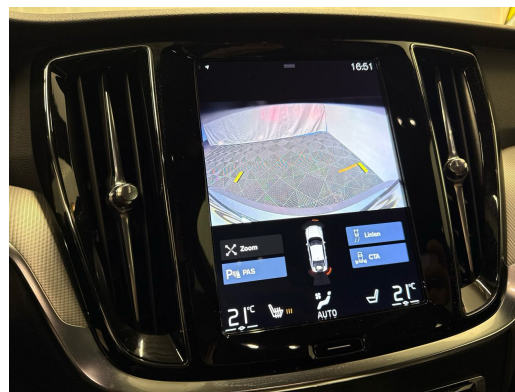

Notes

AUSSTATTUNG Navi • LED • Alu 19“ • Leder Sportsitze el. verstellbar mit Memory/beheizbar • Virtual Cockpit • Rückfahrkamera • Tempomat • Harmann Kardon Sound • Lenkrad- & Frontscheibenheizung • Spur- & Totwinkelassistent • Android & Apple CarPlay • Klimatronic • Vorklimatisierung • Parksensoren vorne & hinten • Drive Mode Select • Bluetooth®-Schnittstelle • Freisprecheinrichtung • Multifunkt. Lenkrad mit Wippschaltung • Kurvenlicht • Keyless • ESP • Fernlichtassistent • Verkehrsschilderkennung • LED-Nebelscheinwerfer mit Abbiegelicht • el. Kindersicherung • Start-/Stop-System • ISOFIX Kindersitzvorrichtung • DAB • Seiten- & Heckscheibe dunkel getönt • etc.! • Irrtümer, Änderungen und Zwischenverkauf vorbehalten! • Sous réserve d'erreurs, de modifications et de vente intermédiaire !, etc.! **Wir können liefern 400 Autos, 30 Marken sind sofort lieferbar** Bei uns sind 400 Autos aus 30 Marken sofort ab Lager lieferbar. Profitieren Sie von unseren schweizweit dauerhaft günstigen Preisen. Es sprechen viele Gründe dafür, jetzt bei uns vorbeizukommen und sich Ihr Traumauto auszusuchen: -Finden Sie alle Marken und Modelle dank unserer herstellerunabhängigen Fahrzeugauswahl von Neu- und Vorführgewagen -Wir sind Ihr starker Partner für die passende Finanzierung, Garantie, Versicherung sowie Service-Pakete Ihres neuen Wunschautos -Alle Fahrzeuge inklusive TCS-Mitgliedschaft -Alle Fahrzeuge inklusive schweizweit gültiger Occasions-Garantie 12 Monate oder sogar mit fortlaufender Herstellergarantie -Wir tauschen Ihr altes Fahrzeug bei uns ein -frei zugängliche Ausstellung an 365 Tagen im Jahr während 24 Stunden am Tag, unser 5'000m2 grosser Ausstellungsplatz ist zudem hell beleuchtet und es sind genügend Kundenparkplätze für Sie da -Immer für Sie da - Ihr persönlicher Ansprechpartner unterstützt Sie in allen Themen rund um Ihr Auto wie zum Beispiel kostengünstige Winterbereifung oder Anhängerkupplungen -Für Service und Reparaturen steht unser regionaler Partnerbetrieb für Sie bereit - auch per online Terminplaner