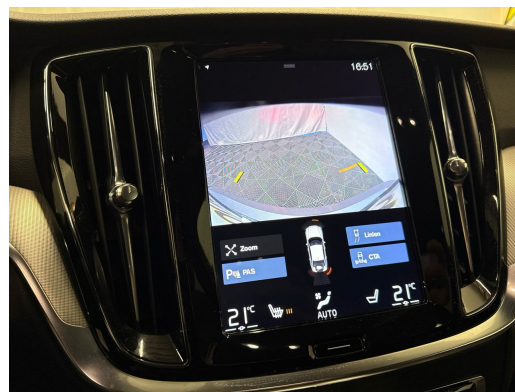

Notes

AUSSTATTUNG Navi • LED • Alu 19“ • Leder Sportsitze el. verstellbar mit Memory/beheizbar • Virtual Cockpit • Rückfahrkamera • Tempomat • Harman Kardon Sound • Lenkrad- & Frontscheibenheizung • Spur- & Totwinkelassistent • Android & Apple CarPlay • Klimatronic • Vorklimatisierung • Parksensoren vorne & hinten • Drive Mode Select • Bluetooth®-Schnittstelle • Freisprecheinrichtung • Multifunkt. Lenkrad mit Wippschaltung • Kurvenlicht • Keyless • ESP • Fernlichtassistent • Verkehrsschilderkennung • LED-Nebelscheinwerfer mit Abbiegelicht • el. Kindersicherung • Start-/Stop-System • ISOFIX Kindersitzvorrichtung • DAB • Seiten- & Heckscheibe dunkel getönt • etc.! • Irrtümer, Änderungen und Zwischenverkauf vorbehalten! • Sous réserve d'erreurs, de modifications et de vente intermédiaire !, etc.! **Wir können liefern 400 Autos, 30 Marken sind sofort lieferbar** Bei uns sind 400 Autos aus 30 Marken sofort ab Lager lieferbar. Profitieren Sie von unseren schweizweit dauerhaft günstigen Preisen. Es sprechen viele Gründe dafür, jetzt bei uns vorbeizukommen und sich Ihr Traumauto auszusuchen: -Finden Sie alle Marken und Modelle dank unserer herstellerunabhängigen Fahrzeugauswahl von Neu- und Vorfühwagen -Wir sind Ihr starker Partner für die passende Finanzierung, Garantie, Versicherung sowie Service-Pakete Ihres neuen Wunschautos -Alle Fahrzeuge inklusive TCS-Mitgliedschaft -Alle Fahrzeuge inklusive schweizweit gültiger Occasions-Garantie 12 Monate oder sogar mit fortlaufender Herstellergarantie -Wir tauschen Ihr altes Fahrzeug bei uns ein -frei zugängliche Ausstellung an 365 Tagen im Jahr während 24 Stunden am Tag, unser 5'000m2 grosser Ausstellungsplatz ist zudem hell beleuchtet und es sind genügend Kundenparkplätze für Sie da -Immer für Sie da - Ihr persönlicher Ansprechpartner unterstützt Sie in allen Themen rund um Ihr Auto wie zum Beispiel kostengünstige Winterbereifung oder Anhängerkupplungen -Für Service und Reparaturen steht unser regionaler Partnerbetrieb für Sie bereit - auch per online Terminplaner