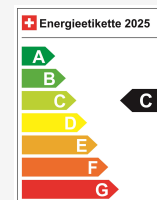

Energy efficiency & consumption

Consumption Rating*	C
Co2 Emission	108 g/km
Combined fuel consumption	4.8 l/100 km