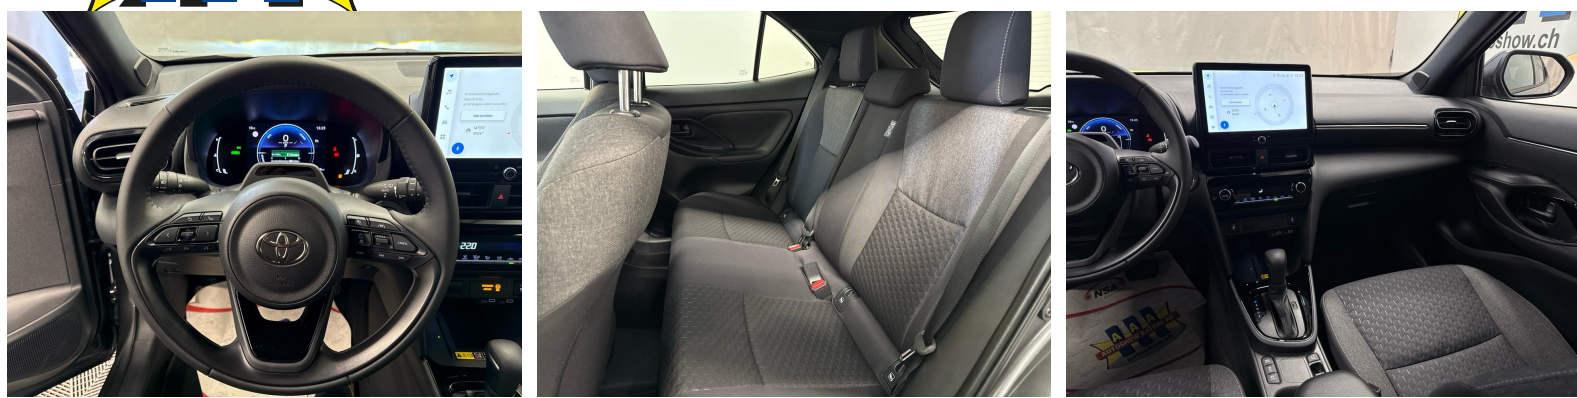

Notes

AUSSTATTUNG NEUSTES MODELL 2026 • 10 Jahre Werksgarantie • Navi Toyota Connect • ACC • Full LED • Assistenzpaket • Sportsitze heizbar • 17" Alu • Klimatronic • RF-Kamera • PDC+ • Keyless • Smartphone Integration & Wireless Charger • Drive Select & EV Mode • Sport-Multif.-Lenkrad & Tiptronic • Virtual Cockpit • Touchscreen • Licht- & Regensensor • Fernlichtassistent • Spurassistent • Tempomat ACC • Auto-Hold • Müdigkeitserkennung • E-Call Notrufsystem • Aktiver Bremsassistent • Bergan/abfahrassistent • Reifendruckkontrolle • Verkehrsschilderkennung • Android & Apple CarPlay • Smartphone Integration • Bluetooth-Telefonanlage • DAB+ • ISOFIX Kindersitzvorrichtung • Innen- & Aussenspiegel aut. Abblendbar • Aussenspiegel heizbar/el. verstell- & einklappbar • Mittelarmlehne • ZV mit Fernbedienung • ESP & ABS • Start-/Stop-System • Privacy-Verglasung • etc.! • Irrtümer, Änderungen und Zwischenverkauf vorbehalten! • Sous réserve d'erreurs, de modifications et de vente intermédiaire!, etc.! **Wir können liefern 400 Autos, 30 Marken sind sofort lieferbar** Bei uns sind 400 Autos aus 30 Marken sofort ab Lager lieferbar. Profitieren Sie von unseren schweizweit dauerhaft günstigen Preisen. Es sprechen viele Gründe dafür, jetzt bei uns vorbeizukommen und sich Ihr Traumauto auszusuchen: -Finden Sie alle Marken und Modelle dank unserer herstellerunabhängigen Fahrzeugauswahl von Neu- und Vorführwagen -Wir sind Ihr starker Partner für die passende Finanzierung, Garantie, Versicherung sowie Service-Pakete Ihres neuen Wunschautos -Alle Fahrzeuge inklusive TCS-Mitgliedschaft -Alle Fahrzeuge inklusive schweizweit gültiger Occasions-Garantie 12 Monate oder sogar mit fortlaufender Herstellergarantie -Wir tauschen Ihr altes Fahrzeug bei uns ein -frei zugängliche Ausstellung an 365 Tagen im Jahr während 24 Stunden am Tag, unser 5'000m2 grosser Ausstellungsplatz ist zudem hell beleuchtet und es sind genügend Kundenparkplätze für Sie da -Immer für Sie da - Ihr persönlicher Ansprechpartner unterstützt Sie in allen Themen rund um Ihr Auto wie zum Beispiel kostengünstige Winterbereifung oder Anhängerkupplungen -Für Service und Reparaturen steht unser regionaler Partnerbetrieb für Sie bereit - auch per online Terminplaner