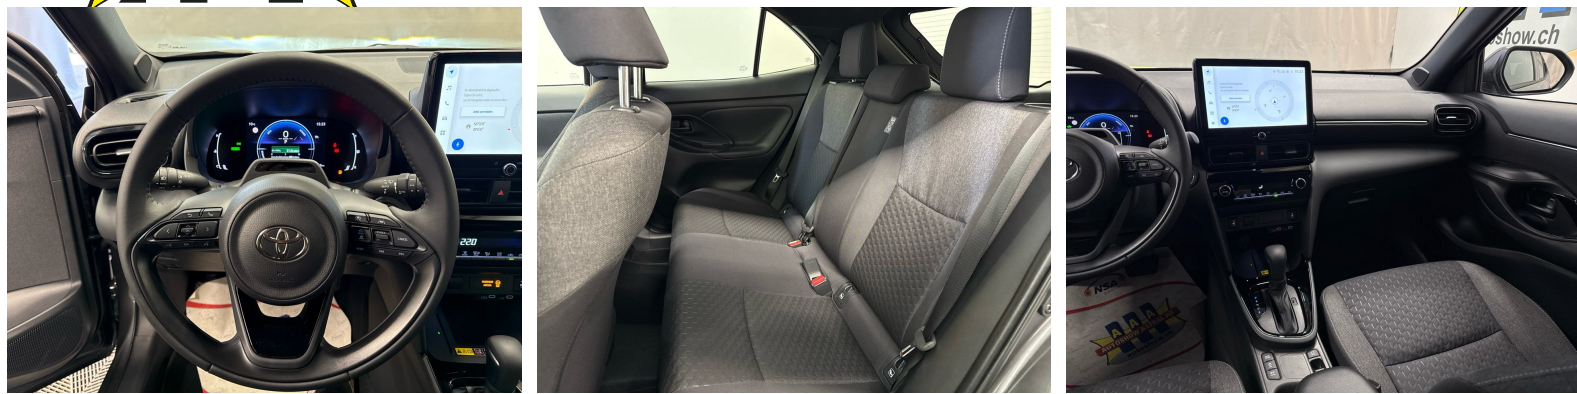

Notes

AUSSTATTUNG NEUSTES MODELL 2026 • 10 Jahre Werksgarantie • Navi Toyota Connect • ACC • Full LED • Assistenzpaket • Sportsitze heizbar • 17" Alu • Klimatronic • RF-Kamera • PDC+ • Keyless • Smartphone Integration & Wireless Charger • Drive Select & EV Mode • Sport-Multif.-Lenkrad & Tiptronic • Virtual Cockpit • Touchscreen • Licht- & Regensensor • Fernlichtassistent • Spurassistent • Tempomat ACC • Auto-Hold • Müdigkeitserkennung • E-Call Notrufsystem • Aktiver Bremsassistent • Bergan/abfahrassistent • Reifendruckkontrolle • Verkehrsschilderkennung • Android & Apple CarPlay • Smartphone Integration • Bluetooth-Telefonanlage • DAB+ • ISOFIX Kindersitzvorrichtung • Innen- & Aussenspiegel aut. Abblendbar • Aussenspiegel heizbar/el. verstell- & einklappbar • Mittelarmlehne • ZV mit Fernbedienung • ESP & ABS • Start-/Stop-System • Privacy-Verglasung • etc.! • Irrtümer, Änderungen und Zwischenverkauf vorbehalten! • Sous réserve d'erreurs, de modifications et de vente intermédiaire!, etc.! **Wir können liefern 400 Autos, 30 Marken sind sofort lieferbar** Bei uns sind 400 Autos aus 30 Marken sofort ab Lager lieferbar. Profitieren Sie von unseren schweizweit dauerhaft günstigen Preisen. Es sprechen viele Gründe dafür, jetzt bei uns vorbeizukommen und sich Ihr Traumauto auszusuchen: -Finden Sie alle Marken und Modelle dank unserer herstellerunabhängigen Fahrzeugauswahl von Neu- und Vorführwagen -Wir sind Ihr starker Partner für die passende Finanzierung, Garantie, Versicherung sowie Service-Pakete Ihres neuen Wunschautos -Alle Fahrzeuge inklusive TCS-Mitgliedschaft -Alle Fahrzeuge inklusive schweizweit gültiger Occasions-Garantie 12 Monate oder sogar mit fortlaufender Herstellergarantie -Wir tauschen Ihr altes Fahrzeug bei uns ein -frei zugängliche Ausstellung an 365 Tagen im Jahr während 24 Stunden am Tag, unser 5'000m2 grosser Ausstellungsplatz ist zudem hell beleuchtet und es sind genügend Kundenparkplätze für Sie da -Immer für Sie da - Ihr persönlicher Ansprechpartner unterstützt Sie in allen Themen rund um Ihr Auto wie zum Beispiel kostengünstige Winterbereifung oder Anhängerkupplungen -Für Service und Reparaturen steht unser regionaler Partnerbetrieb für Sie bereit - auch per online Terminplaner