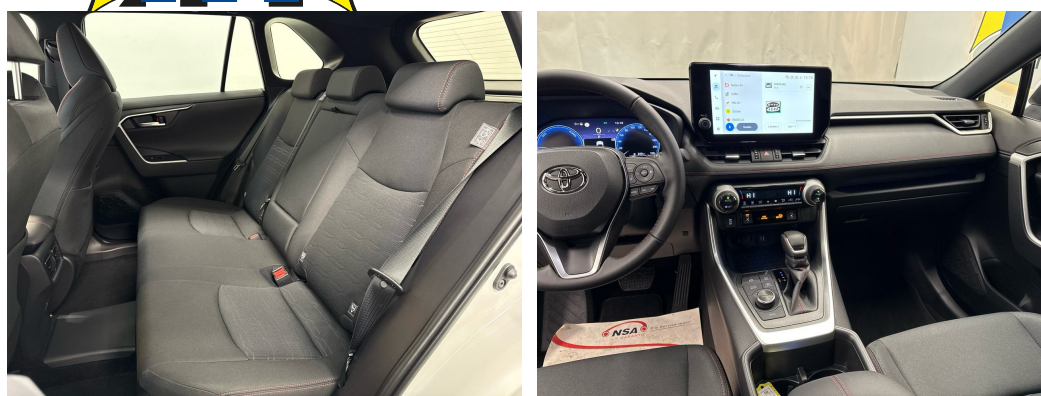

Notes

AUSSTATTUNG NEUSTES MODELL • 10 Jahre Werksgarantie • Navi Toyota Connect • Full LED • Assistenzpaket • el. Heckklappe • Keyless • Sportsitze heizbar & el. verstellbar • 18"Alu • RF-Kamera • Smartphone Integration • Tempomat ACC • PDC+ • Toyota Smart Connect • Virtual Cockpit • Sport-Multifunk.-Lenkrad • Drive Mode Select • Spur- & Totwinkelassistent • Fernlichtassistent • Müdigkeitserkennung • Berganfahrassistent • Pre-Collision-System mit Fussgänger- und Radfahrererkennung • Aktiver Bremsassistent • Innen- & Aussenspiegel aut. Abblendbar • Licht- & Regensensor • Nebelscheinwerfer • ZV mit Fernbedienung • 220V-Steckdose im Kofferraum • Anhänger-Stabilitätskontrolle • Bluetooth-Telefonanlage • DAB+ • Android & Apple CarPlay • Aussenspiegel heizbar/el. verstell- & einklappbar • 7x Airbags • ESP & ABS • Start-/Stop-System • Privacy-Verglasung • etc.!, , • Sie haben noch keine Ladestation? Die sichere Lösung ist eine Heimpladestation • die Sie bei unserem Partner kaufen & installieren lassen können! Weiter Informationen finden Sie auf unserer Homepage. • Irrtümer, Änderungen und Zwischenverkauf vorbehalten! • Sous réserve d'erreurs, de modifications et de vente intermédiaire !, etc.! **Wir können liefern 400 Autos, 30 Marken sind sofort lieferbar** Bei uns sind 400 Autos aus 30 Marken sofort ab Lager lieferbar. Profitieren Sie von unseren schweizweit dauerhaft günstigen Preisen. Es sprechen viele Gründe dafür, jetzt bei uns vorbeizukommen und sich Ihr Traumauto auszusuchen: -Finden Sie alle Marken und Modelle dank unserer herstellerunabhängigen Fahrzeugauswahl von Neu- und Vorführwagen -Wir sind Ihr starker Partner für die passende Finanzierung, Garantie, Versicherung sowie Service-Pakete Ihres neuen Wunschautos -Alle Fahrzeuge inklusive TCS-Mitgliedschaft -Alle Fahrzeuge inklusive schweizweit gültiger Occasions-Garantie 12 Monate oder sogar mit fortlaufender Herstellergarantie -Wir tauschen Ihr altes Fahrzeug bei uns ein -frei zugängliche Ausstellung an 365 Tagen im Jahr während 24 Stunden am Tag, unser 5'000m2 grosser Ausstellungsplatz ist zudem hell beleuchtet und es sind genügend Kundenparkplätze für Sie da -Immer für Sie da - Ihr persönlicher Ansprechpartner unterstützt Sie in allen Themen rund um Ihr Auto wie zum Beispiel kostengünstige Winterbereifung oder Anhängerkupplungen -Für Service und Reparaturen steht unser regionaler Partnerbetrieb für Sie bereit - auch per online Terminplaner