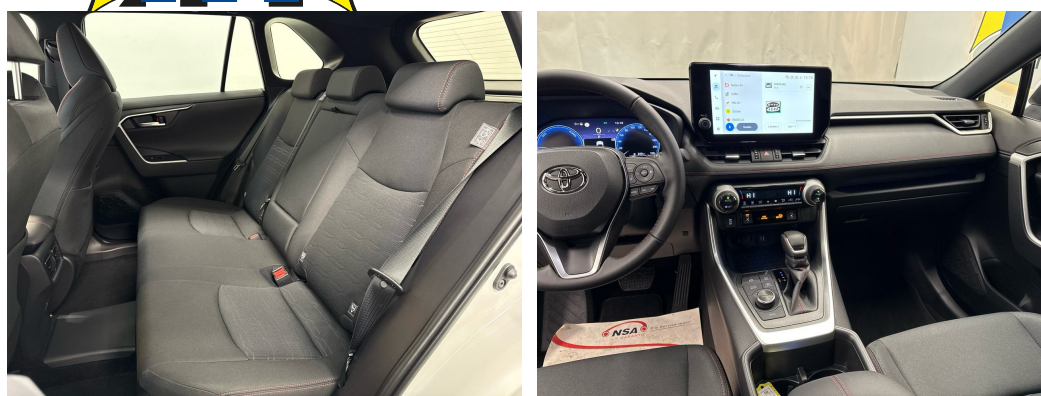

Filippo Ristagno
Finishing

Note: The actual equipment may differ from the published equipment

Ausstattung

Hinweis: Die effektive Ausstattung kann von der publizierten Ausstattung abweichen

Notes

AUSSTATTUNG NEUSTES MODELL • 10 Jahre Werksgarantie • Navi Toyota Connect • Full LED • Assistenzpaket • el. Heckklappe • Keyless • 18"Alu • Sportsitze heizbar & el. verstellbar • RF-Kamera • Smartphone Integration • Tempomat ACC • PDC+ • Toyota Smart Connect • Virtual Cockpit • Sport-Multifunk.-Lenkrad • Drive Mode Select • Spur- & Totwinkelassistent • Fernlichtassistent • Müdigkeitserkennung • Berganfahrassistent • Pre-Collision-System mit Fussgänger- und Radfahrererkennung • Aktiver Bremsassistent • Innen- & Aussenspiegel aut. Abblendbar • Licht- & Regensensor • Nebelscheinwerfer • ZV mit Fernbedienung • 220V-Steckdose im Kofferraum • Anhänger-Stabilitätskontrolle • Bluetooth-Telefonanlage • DAB+ • Android & Apple CarPlay • Aussenspiegel heizbar/el. verstell- & einklappbar • 7x Airbags • ESP & ABS • Start-/Stop-System • Privacy-Verglasung • etc.!, , • Sie haben noch keine Ladestation? Die sichere Lösung ist eine Heimpladestation • die Sie bei unserem Partner kaufen & installieren lassen können! Weiter Informationen finden Sie auf unserer Homepage. • Irrtümer, Änderungen und Zwischenverkauf vorbehalten! • Sous réserve d'erreurs, de modifications et de vente intermédiaire !, etc.! **Wir können liefern 400 Autos, 30 Marken sind sofort lieferbar** Bei uns sind 400 Autos aus 30 Marken sofort ab Lager lieferbar. Profitieren Sie von unseren schweizweit dauerhaft günstigen Preisen. Es sprechen viele Gründe dafür, jetzt bei uns vorbeizukommen und sich Ihr Traumauto auszusuchen: -Finden Sie alle Marken und Modelle dank unserer herstellerunabhängigen Fahrzeugauswahl von Neu- und Vorführwagen -Wir sind Ihr starker Partner für die passende Finanzierung, Garantie, Versicherung sowie Service-Pakete Ihres neuen Wunschautos -Alle Fahrzeuge inklusive TCS-Mitgliedschaft -Alle Fahrzeuge inklusive schweizweit gültiger Occasions-Garantie 12 Monate oder sogar mit fortlaufender Herstellergarantie -Wir tauschen Ihr altes Fahrzeug bei uns ein -frei zugängliche Ausstellung an 365 Tagen im Jahr während 24 Stunden am Tag, unser 5'000m2 grosser Ausstellungsplatz ist zudem hell beleuchtet und es sind genügend Kundenparkplätze für Sie da -Immer für Sie da - Ihr persönlicher Ansprechpartner unterstützt Sie in allen Themen rund um Ihr Auto wie zum Beispiel kostengünstige Winterbereifung oder Anhängerkupplungen -Für Service und Reparaturen steht unser regionaler Partnerbetrieb für Sie bereit - auch per online Terminplaner