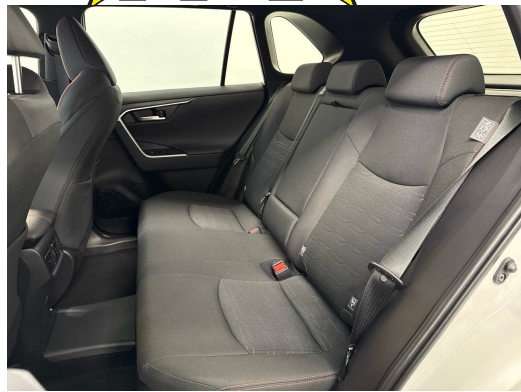

Notes

AUSSTATTUNG NEUSTES MODELL • 10 Jahre Werksgarantie • Navi Toyota Connect • Full LED • Assistenzpaket • el. Heckklappe • Keyless • 18"Alu • Sportsitze heizbar & el. verstellbar • RF-Kamera • Smartphone Integration • Tempomat ACC • PDC+ • Toyota Smart Connect • Virtual Cockpit • Sport-Multifunk.-Lenkrad • Drive Mode Select • Spur- & Totwinkelassistent • Fernlichtassistent • Müdigkeitserkennung • Berganfahrassistent • Pre-Collision-System mit Fussgänger- und Radfahrererkennung • Aktiver Bremsassistent • Innen- & Aussenspiegel aut. Abblendbar • Licht- & Regensensor • Nebelscheinwerfer • ZV mit Fernbedienung • 220V-Steckdose im Kofferraum • Anhänger-Stabilitätskontrolle • Bluetooth-Telefonanlage • DAB+ • Android & Apple CarPlay • Aussenspiegel heizbar/el. verstell- & einklappbar • 7x Airbags • ESP & ABS • Start-/Stop-System • Privacy-Verglasung • etc.!, , • Sie haben noch keine Ladestation? Die sichere Lösung ist eine Heimpladestation • die Sie bei unserem Partner kaufen & installieren lassen können! Weiter Informationen finden Sie auf unserer Homepage. • Irrtümer, Änderungen und Zwischenverkauf vorbehalten! • Sous réserve d'erreurs, de modifications et de vente intermédiaire !, etc.! **Wir können liefern 400 Autos, 30 Marken sind sofort lieferbar** Bei uns sind 400 Autos aus 30 Marken sofort ab Lager lieferbar. Profitieren Sie von unseren schweizweit dauerhaft günstigen Preisen. Es sprechen viele Gründe dafür, jetzt bei uns vorbeizukommen und sich Ihr Traumauto auszusuchen: -Finden Sie alle Marken und Modelle dank unserer herstellerunabhängigen Fahrzeugauswahl von Neu- und Vorführwagen -Wir sind Ihr starker Partner für die passende Finanzierung, Garantie, Versicherung sowie Service-Pakete Ihres neuen Wunschautos -Alle Fahrzeuge inklusive TCS-Mitgliedschaft -Alle Fahrzeuge inklusive schweizweit gültiger Occasions-Garantie 12 Monate oder sogar mit fortlaufender Herstellergarantie -Wir tauschen Ihr altes Fahrzeug bei uns ein -frei zugängliche Ausstellung an 365 Tagen im Jahr während 24 Stunden am Tag, unser 5'000m2 grosser Ausstellungsplatz ist zudem hell beleuchtet und es sind genügend Kundenparkplätze für Sie da -Immer für Sie da - Ihr persönlicher Ansprechpartner unterstützt Sie in allen Themen rund um Ihr Auto wie zum Beispiel kostengünstige Winterbereifung oder Anhängerkupplungen -Für Service und Reparaturen steht unser regionaler Partnerbetrieb für Sie bereit - auch per online Terminplaner