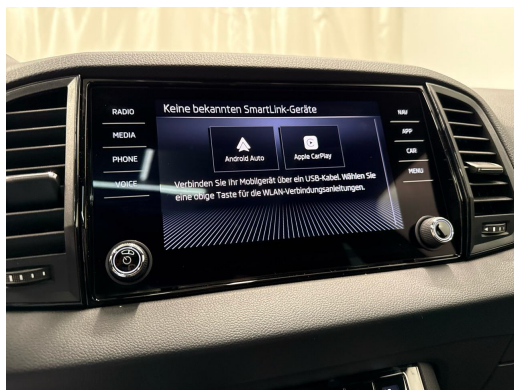

Notes

AUSSTATTUNG NEUSTES MODELL • Panodach • AHK • Navi+ • Matrix LED • Assistenzpaket • el. Heckklappe & Virtual Pedal • ACC • Klimatronic • RF-Kamera • PDC+ • Sportsitze heizbar • Virtual Cockpit • Sport-Multif.-Lenkrad heizbar & Tiptronic • Ambientebeleuchtung • Drive Mode Select • 230V Steckdose • Licht-& Regensensor • Innen-& Aussenspiegel aut. Abblendbar • Mittelarmlehne • Kurvenlicht • Spurassistent • Tempomat ACC • Bergan/abfahrassistent • E-Call Notrufsystem • Reifendruckkontrolle • Verkehrsschilderkennung • Ablenkungs-& Müdigkeitserkennung • Allwetter/Abbiege-& Autobahnlicht • ktiver Bremsassistent • Alufelgen • Android & Apple CarPlay • Smartphone Integration • Bluetooth-Telefonanlage • DAB+ • Alcantara/Stoff • ESP & ABS • Start-/Stop-System • ISOFIX Kindersitzvorrichtung • Aussenspiegel heizbar/el. verstell-& einklappbar • Anhängerkupplung schwenkbar • Privacy-Verglasung • etc.! • Irrtümer, Änderungen und Zwischenverkauf vorbehalten! • Sous réserve d'erreurs, de modifications et de vente intermédiaire !, etc.! **Wir können liefern 400 Autos, 30 Marken sind sofort lieferbar** Bei uns sind 400 Autos aus 30 Marken sofort ab Lager lieferbar. Profitieren Sie von unseren schweizweit dauerhaft günstigen Preisen. Es sprechen viele Gründe dafür, jetzt bei uns vorbeizukommen und sich Ihr Traumauto auszusuchen: -Finden Sie alle Marken und Modelle dank unserer herstellerunabhängigen Fahrzeugauswahl von Neu- und Vorführwagen -Wir sind Ihr starker Partner für die passende Finanzierung, Garantie, Versicherung sowie Service-Pakete Ihres neuen Wunschautos -Alle Fahrzeuge inklusive TCS-Mitgliedschaft -Alle Fahrzeuge inklusive schweizweit gültiger Occasions-Garantie 12 Monate oder sogar mit fortlaufender Herstellergarantie -Wir tauschen Ihr altes Fahrzeug bei uns ein -frei zugängliche Ausstellung an 365 Tagen im Jahr während 24 Stunden am Tag, unser 5'000m2 grosser Ausstellungsplatz ist zudem hell beleuchtet und es sind genügend Kundenparkplätze für Sie da -Immer für Sie da - Ihr persönlicher Ansprechpartner unterstützt Sie in allen Themen rund um Ihr Auto wie zum Beispiel kostengünstige Winterbereifung oder Anhängerkupplungen -Für Service und Reparaturen steht unser regionaler Partnerbetrieb für Sie bereit - auch per online Terminplaner