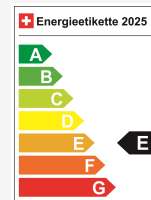

Energy efficiency & consumption

Consumption Rating*	E
Co2 Emission	133 g/km
Combined fuel consumption	5.9 l/100 km