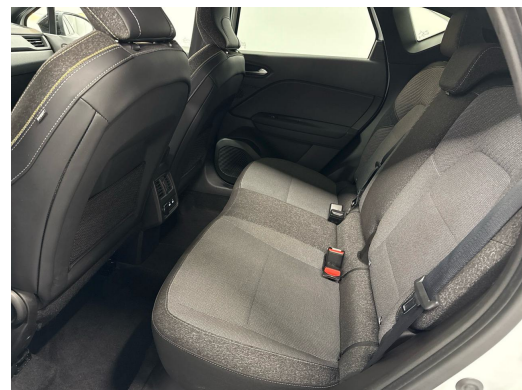

Notes