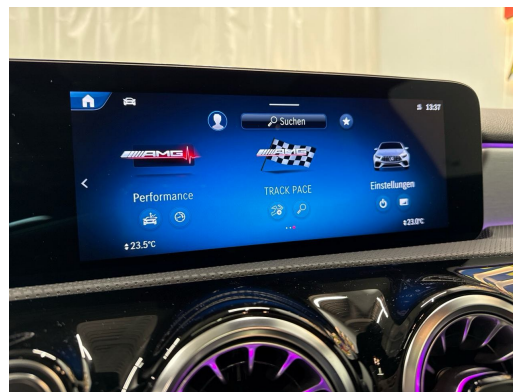

Notes

AUSSTATTUNG Panodach • Distronic+ • 360°Kamera • Memory-Paket • AMG Night-Paket • 19"Alu • Head-Up Display • Bourmester SoundSystem • AMG Track & AMG Drivers Package • Leder/Alcantara • Assistenzpaket • Multibeam LED • MBUX Navi+ • Ambientebeleuchtung • AMG Performance Multif.-Lenkrad & Tiptronic • MBUX Virtual Cockpit • Drive Mode Select • MBUX Augmented Reality für Navigation • Klimatronic • PDC+ • Keyless • Sportsitze heizbar • Smartphone Integration & Wireless Charger • Tempomat ACC • Kurvenlicht • RF-Kamera • aktiver Park-Assistent • Verkehrsschilderkennung • Aktiver Bremsassistent • Spur- & Totwinkelassistent • Fernlichtassistent+ • Müdigkeitserkennung • E-Call Notrufsystem • Reifendruckkontrolle • Touchscreen • el. Sitzverstellung • ZV mit Fernbedienung • Innen- & Aussenspiegel aut. Abblendbar • Licht- & Regensensor • Aussenspiegel heizbar/el. verstell- & einklappbar • Mittelarmlehne • Android & Apple CarPlay • Smartphone Integration • Bluetooth-Telefonanlage • DAB+ • Differenzialsperre • ISOFIX Kindersitzvorrichtung • Freisprecheinrichtung • ESP & ABS • Start-/Stop-System • Privacy-Verglasung • etc.!, , ... FR ..... FR ..... FR ..... FR ..... FR ..... FR ..... , , Toit panoramique • Distronic+ • caméra 360° • pack mémoire • AMG Night Package • jantes 19" • Head-Up Display • système audio Burmester • AMG Track & AMG Drivers Package • cuir/Alcantara • pack assistance • Multibeam LED • MBUX Navigation+ • éclairage d'ambiance • volant AMG Performance multifonction avec Tiptronic • MBUX Virtual Cockpit • Drive Mode Select • MBUX Augmented Reality pour navigation • climatisation • PDC+ • Keyless • sièges sport chauffants • intégration smartphone et chargeur sans fil • régulateur de vitesse ACC • feux directionnels adaptatifs • caméra arrière • assistant parking actif • reconnaissance panneaux • assistant freinage actif • assistant trajectoire et angle mort • assistant feux de route+ • détection fatigue • système d'appel d'urgence E-Call • contrôle pression pneus • écran tactile • réglage sièges électriques • verrouillage centralisé télécommande • rétroviseurs int./ext. auto-dim • capteur lumière et pluie • rétroviseurs chauffants/électriques/rabattables • accoudoir central • Android et Apple CarPlay • téléphone Bluetooth • DAB+ • différentiel • ISOFIX • mains libres • ESP & ABS • Start/Stop • vitrage privacy., ... IT ..... IT ..... IT ..... IT ..... IT ..... IT ..... , Tetto panoramico • Distronic+ • telecamera 360° • pacchetto memoria • AMG Night Package • cerchi 19" • Head-Up Display • impianto audio Burmester • AMG Track & AMG Drivers Package • pelle/Alcantara • pacchetto assistenza • Multibeam LED • MBUX Navigazione+ • illuminazione ambiente • volante AMG Performance multifunzione con Tiptronic • MBUX Virtual Cockpit • Drive Mode Select • MBUX Augmented Reality per navigazione • climatizzazione • PDC+ • Keyless •