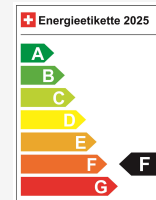

Energy efficiency & consumption

Consumption Rating*	F
Co2 Emission	145 g/km
Combined fuel consumption	7 l/100 km