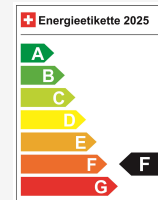

Sale price CHF 28'300.-

Monthly from CHF 0.00

New price **50'440** / Preisvorteil **CHF 22'140.-**

Technical data

Doors / Seats	5 / 5
Interior Color	Schwarz
Displacement	1'332 cm ³
Cylinders	4
Hp	136 hp
Verbrauch in l/100 km	8.5/6/7 (Stadt/Land/Total)
Elektrische Reichweite	keine Angabe
Kapazität der Batterie	keine Angabe
Stromverbrauch	keine Angabe
Internal Number	68167
Ab MFK	Ja

Vehicle location

Aathal

Autoshow Aathal AG
Zürichstrasse 47
8607 Aathal
Plan on Google Maps

Energy efficiency & consumption

Consumption Rating*	F
Co2 Emission	145 g/km
Combined fuel consumption	7 l/100 km