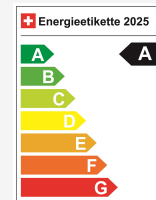

Sale price CHF 54'900.-

Monthly from CHF 0.00

New price **84'230** / Preisvorteil **CHF 29'330.-**

Technical data

Doors / Seats	5 / 5
Interior Color	Schwarz
Displacement	1'498 cm ³
Cylinders	3
Hp	270 hp
Verbrauch in l/100 km	0/0/1.4 (Stadt/Land/Total)
Elektrische Reichweite	57 km
Kapazität der Batterie	15 kWh
Stromverbrauch	keine Angabe
Internal Number	68150
Ab MFK	Ja

Vehicle location

Aathal

Autoshow Aathal AG
Zürichstrasse 47
8607 Aathal
Plan on Google Maps

Energy efficiency & consumption

Consumption Rating*	A
Co2 Emission	40 g/km
Combined fuel consumption	1.4 l/100 km