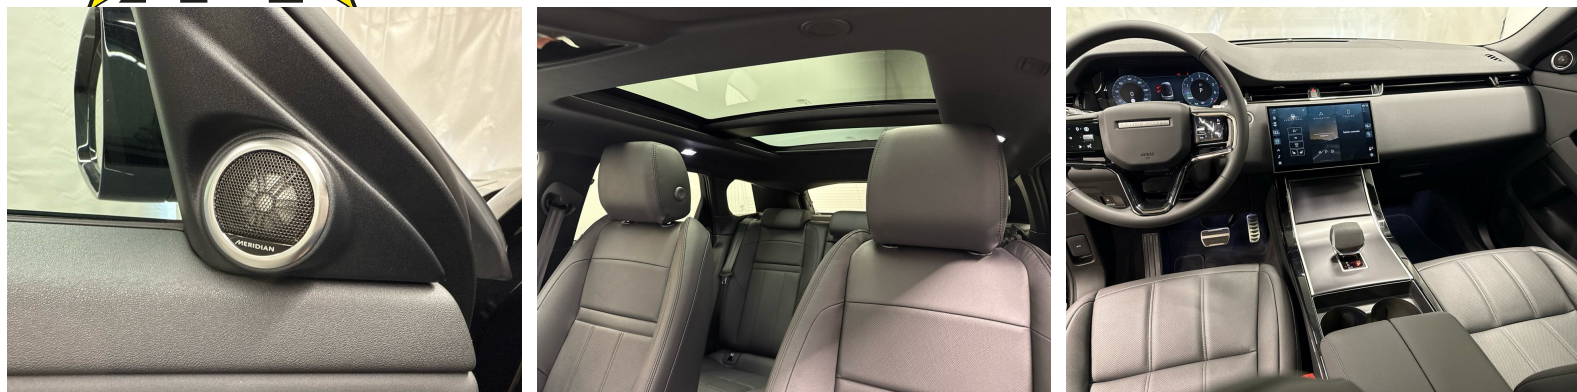

Notes

AUSSTATTUNG NEUSTES MODELL • Leder • Panodach • 360° Kamera • 20" Alu • el. Memory Sitze • Meridian SoundSystem • Assistenzpaket • el. Heckklappe • Navi+ • Full LED • Keyless • Sportsitze heizbar vorne & hinten • Klimatronic • RF-Kamera • PDC+ • Smartphone Integration & Wireless Charger • Frontscheibe el. heizbar • Sport-Multifunk.-Lenkrad heizbar & Tiptronic • Drive Mode Select • Virtual Cockpit • Spurassistent • Tempomat ACC • Bergan/abfahrassistent • Fernlichtassistent • Licht-& Regensensor • Mittellarmlehne • Müdigkeitserkennung • E-Call Notrufsystem • Reifendruckkontrolle • Touchscreen • Verkehrsschilderkennung • ISOFIX Kindersitzvorrichtung • Kurvenlicht • Aktiver Bremsassistent • Aussenspiegel heizbar/el. verstell-& einklappbar • Android & Apple CarPlay • Innen-& Aussenspiegel aut. Abblendbar • Smartphone Integration • Bluetooth-Telefonanlage • DAB+ • ESP & ABS • Start-/Stop-System • Differenzialsperre • Privacy-Verglasung • etc.! • Irrtümer, Änderungen und Zwischenverkauf vorbehalten! • Sous réserve d'erreurs, de modifications et de vente intermédiaire !, etc.! **Wir können liefern 400 Autos, 30 Marken sind sofort lieferbar** Bei uns sind 400 Autos aus 30 Marken sofort ab Lager lieferbar. Profitieren Sie von unseren schweizweit dauerhaft günstigen Preisen. Es sprechen viele Gründe dafür, jetzt bei uns vorbeizukommen und sich Ihr Traumauto auszusuchen: -Finden Sie alle Marken und Modelle dank unserer herstellerunabhängigen Fahrzeugauswahl von Neu- und Vorführwagen -Wir sind Ihr starker Partner für die passende Finanzierung, Garantie, Versicherung sowie Service-Pakete Ihres neuen Wunschautos -Alle Fahrzeuge inklusive TCS-Mitgliedschaft -Alle Fahrzeuge inklusive schweizweit gültiger Occasions-Garantie 12 Monate oder sogar mit fortlaufender Herstellergarantie -Wir tauschen Ihr altes Fahrzeug bei uns ein -frei zugängliche Ausstellung an 365 Tagen im Jahr während 24 Stunden am Tag, unser 5'000m2 grosser Ausstellungsplatz ist zudem hell beleuchtet und es sind genügend Kundenparkplätze für Sie da -Immer für Sie da - Ihr persönlicher Ansprechpartner unterstützt Sie in allen Themen rund um Ihr Auto wie zum Beispiel kostengünstige Winterbereifung oder Anhängerkupplungen -Für Service und Reparaturen steht unser regionaler Partnerbetrieb für Sie bereit - auch per online Terminplaner