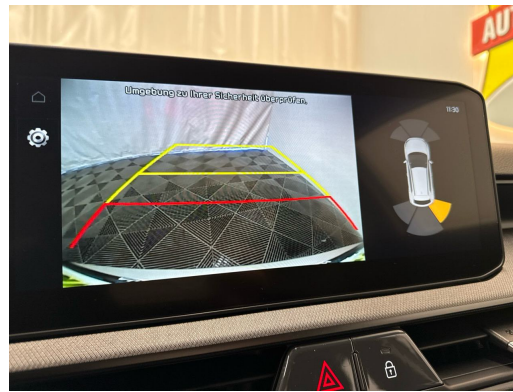

Notes