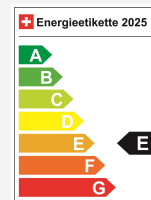

Energy efficiency & consumption

Consumption Rating*	E
Co2 Emission	131 g/km
Combined fuel consumption	5.8 l/100 km