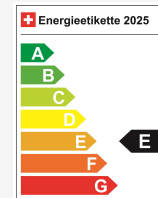

Energy efficiency & consumption

Consumption Rating*	E
Co2 Emission	131 g/km
Combined fuel consumption	5.8 l/100 km