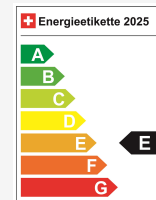

Energy efficiency & consumption

Consumption Rating*	E
Co2 Emission	131 g/km
Combined fuel consumption	5.8 l/100 km