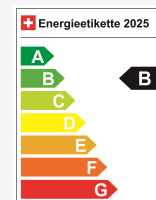

Energy efficiency & consumption

Consumption Rating* **B**
Stromverbrauch **16.2 kWh/100 km**