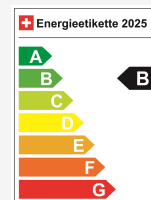

Energy efficiency & consumption

Consumption Rating* B
Stromverbrauch 16.2 kWh/100 km

Your personal consultation