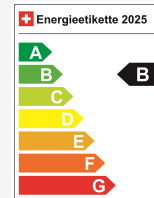

Sale price CHF 21'700.-

Monthly from CHF 0.00

New price **41'430** / Preisvorteil **CHF 19'730.-**

Technical data

Doors / Seats	5 / 5
Interior Color	Schwarz
Displacement	1'580 cm ³
Cylinders	4
Hp	141 hp
Verbrauch in l/100 km	0/0/1.3 (Stadt/Land/Total)
Elektrische Reichweite	50 km
Kapazität der Batterie	8.9 kWh
Stromverbrauch	11.6 kWh/100 km
Internal Number	99754
Ab MFK	Ja

Vehicle location

Aathal

Autoshow Aathal AG
Zürichstrasse 47
8607 Aathal
Plan on Google Maps

Energy efficiency & consumption

Consumption Rating*	B
Co2 Emission	29 g/km
Combined fuel consumption	1.3 l/100 km