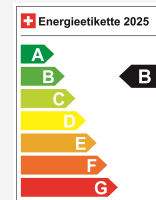

## Technical data

Doors / Seats	5 / 5
Interior Color	Schwarz
Displacement	1'580 cm <sup>3</sup>
Cylinders	4
Hp	141 hp
Verbrauch in l/100 km	0/0/1.3 (Stadt/Land/Total)
Elektrische Reichweite	50 km
Kapazität der Batterie	8.9 kWh
Stromverbrauch	11.6 kWh/100 km
Internal Number	99754
Ab MFK	Ja

## Energy efficiency & consumption

Consumption Rating*	<b>B</b>
Co2 Emission	<b>29 g/km</b>
Combined fuel consumption	<b>1.3 l/100 km</b>