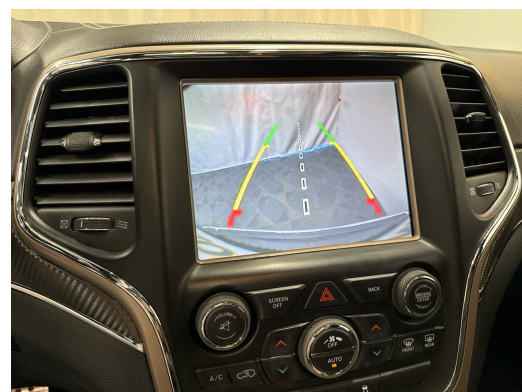

Notes

AUSSTATTUNG Panoramadach • Leder • el. Heckklappe • el. Sitzverstellung & Memory • 18"Alu • Navigation • Klimatronic • DAB+ • PDC plus • RF-Kamera • Sitzbelüftung • Spurassistent • Luftfederung • Tempomat • ABS & ESP • Airbags • Aussenspiegel aut. Abblendbar • Aussenspiegel heizbar/el. verstell-& einklappbar • Bluetooth-Telefonanlage • Digital Cockpit • Drive Mode Select • el. Fensterheber • Innenspiegel autom. abblendbar • ISOFIX Kindersitzvorrichtung • Keyless • Licht- & Regensensor • Privacy Glas • Mittelarmlehne • Multifunk.-Lenkrad heizbar & Tiptronic • Nebelscheinwerfer • Spez. Auspuffanlage • Start-/Stop-System • Touchscreen • etc.! • Irrtümer, Änderungen und Zwischenverkauf vorbehalten! • Sous réserve d'erreurs, de modifications et de vente intermédiaire !, etc.! **Wir können liefern 400 Autos, 30 Marken sind sofort lieferbar** Bei uns sind 400 Autos aus 30 Marken sofort ab Lager lieferbar. Profitieren Sie von unseren schweizweit dauerhaft günstigen Preisen. Es sprechen viele Gründe dafür, jetzt bei uns vorbeizukommen und sich Ihr Traumauto auszusuchen: -Finden Sie alle Marken und Modelle dank unserer herstellerunabhängigen Fahrzeugauswahl von Neu- und Vorführwagen -Wir sind Ihr starker Partner für die passende Finanzierung, Garantie, Versicherung sowie Service-Pakete Ihres neuen Wunschautos -Alle Fahrzeuge inklusive TCS-Mitgliedschaft -Alle Fahrzeuge inklusive schweizweit gültiger Occasions-Garantie 12 Monate oder sogar mit fortlaufender Herstellergarantie -Wir tauschen Ihr altes Fahrzeug bei uns ein -frei zugängliche Ausstellung an 365 Tagen im Jahr während 24 Stunden am Tag, unser 5'000m2 grosser Ausstellungsplatz ist zudem hell beleuchtet und es sind genügend Kundenparkplätze für Sie da -Immer für Sie da – Ihr persönlicher Ansprechpartner unterstützt Sie in allen Themen rund um Ihr Auto wie zum Beispiel kostengünstige Winterbereifung oder Anhängerkupplungen -Für Service und Reparaturen steht unser regionaler Partnerbetrieb für Sie bereit - auch per online Terminplaner