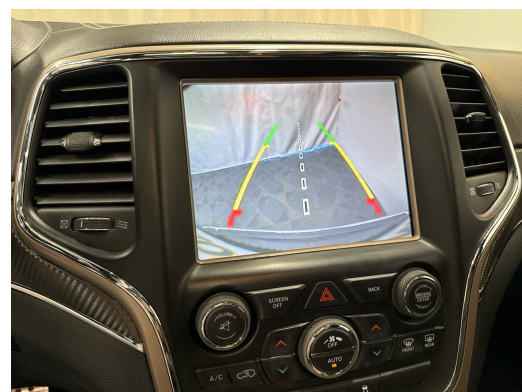

Notes

AUSSTATTUNG Panoramadach • Leder • el. Heckklappe • el. Sitzverstellung & Memory • 18"Alu • Navigation • Klimatronic • DAB+ • PDC plus • RF-Kamera • Sitzbelüftung • Spurassistent • Luftfederung • Tempomat • ABS & ESP • Airbags • Aussenspiegel aut. Abblendbar • Aussenspiegel heizbar/el. verstell-& einklappbar • Bluetooth-Telefonanlage • Digital Cockpit • Drive Mode Select • el. Fensterheber • Innenspiegel autom. abblendbar • ISOFIX Kindersitzvorrichtung • Keyless • Licht-& Regensensor • Privacy Glas • Mittelarmlehne • Multifunk.-Lenkrad heizbar & Tiptronic • Nebelscheinwerfer • Spez. Auspuffanlage • Start-/Stop-System • Touchscreen • etc.! • Irrtümer, Änderungen und Zwischenverkauf vorbehalten! • Sous réserve d'erreurs, de modifications et de vente intermédiaire !, etc.! **Wir können liefern 400 Autos, 30 Marken sind sofort lieferbar** Bei uns sind 400 Autos aus 30 Marken sofort ab Lager lieferbar. Profitieren Sie von unseren schweizweit dauerhaft günstigen Preisen. Es sprechen viele Gründe dafür, jetzt bei uns vorbeizukommen und sich Ihr Traumauto auszusuchen: -Finden Sie alle Marken und Modelle dank unserer herstellerunabhängigen Fahrzeugauswahl von Neu- und Vorführwagen -Wir sind Ihr starker Partner für die passende Finanzierung, Garantie, Versicherung sowie Service-Pakete Ihres neuen Wunschautos -Alle Fahrzeuge inklusive TCS-Mitgliedschaft -Alle Fahrzeuge inklusive schweizweit gültiger Occasions-Garantie 12 Monate oder sogar mit fortlaufender Herstellergarantie -Wir tauschen Ihr altes Fahrzeug bei uns ein -frei zugängliche Ausstellung an 365 Tagen im Jahr während 24 Stunden am Tag, unser 5'000m2 grosser Ausstellungsplatz ist zudem hell beleuchtet und es sind genügend Kundenparkplätze für Sie da -Immer für Sie da – Ihr persönlicher Ansprechpartner unterstützt Sie in allen Themen rund um Ihr Auto wie zum Beispiel kostengünstige Winterbereifung oder Anhängerkupplungen -Für Service und Reparaturen steht unser regionaler Partnerbetrieb für Sie bereit - auch per online Terminplaner