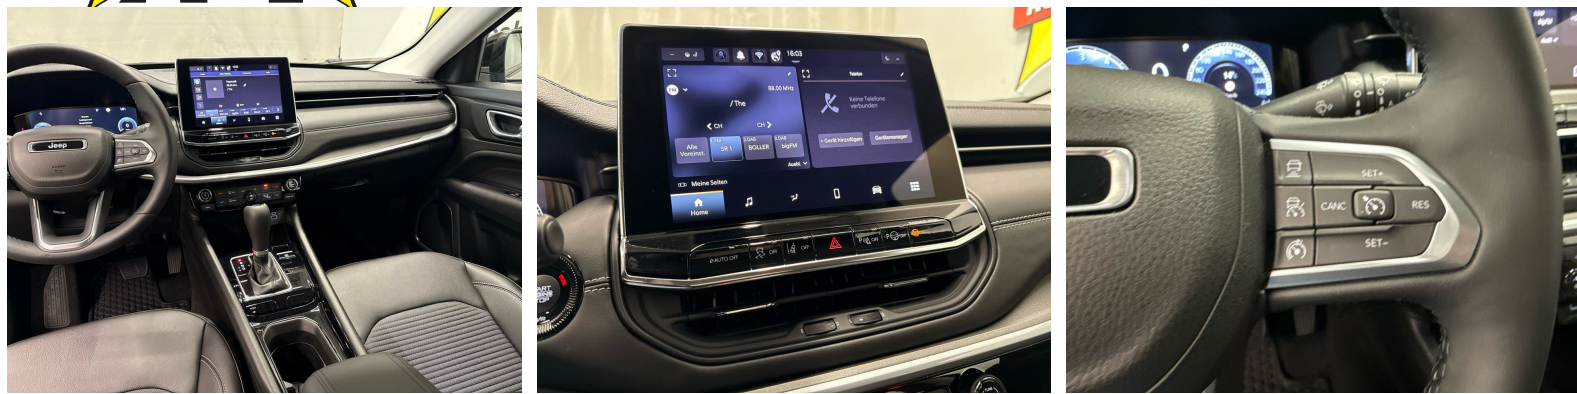

Notes

AUSSTATTUNG Navi U-Connect • Full LED • Winter-Paket • Keyless+ • Tempomat ACC • 17"Alu • Teilleder Sportsitze heizbar • Spurassistent • RF-Kamera • PDC+ • Virtual Cockpit • 2-Zonen Klimatronic • Sport-Multifunk.-Lenkrad heizbar & Tiptronic • DAB+ • Smartphone Integration & Wireless Charger • Fernlichtassistent • Aktiver Bremsassistent • Bergan/abfahrassistent • Licht- & Regensensor • Mittelarmlehne • Nebelscheinwerfer • Touchscreen • Verkehrsschilderkennung • ZV mit Fernbedienung • Bordcomputer • Android & Apple CarPlay • Smartphone Integration • Bluetooth-Telefonanlage • Aussenspiegel heizbar/el. verstell- & einklappbar • ESP & ABS • Start-/Stop-System • etc.! • Irrtümer, Änderungen und Zwischenverkauf vorbehalten! • Sous réserve d'erreurs, de modifications et de vente intermédiaire !, etc.! **Wir können liefern 400 Autos, 30 Marken sind sofort lieferbar** Bei uns sind 400 Autos aus 30 Marken sofort ab Lager lieferbar. Profitieren Sie von unseren schweizweit dauerhaft günstigen Preisen. Es sprechen viele Gründe dafür, jetzt bei uns vorbeizukommen und sich Ihr Traumauto auszusuchen: -Finden Sie alle Marken und Modelle dank unserer herstellerunabhängigen Fahrzeugauswahl von Neu- und Vorführwagen -Wir sind Ihr starker Partner für die passende Finanzierung, Garantie, Versicherung sowie Service-Pakete Ihres neuen Wunschautos -Alle Fahrzeuge inklusive TCS-Mitgliedschaft -Alle Fahrzeuge inklusive schweizweit gültiger Occasions-Garantie 12 Monate oder sogar mit fortlaufender Herstellergarantie -Wir tauschen Ihr altes Fahrzeug bei uns ein -frei zugängliche Ausstellung an 365 Tagen im Jahr während 24 Stunden am Tag, unser 5'000m2 grosser Ausstellungsplatz ist zudem hell beleuchtet und es sind genügend Kundenparkplätze für Sie da -Immer für Sie da – Ihr persönlicher Ansprechpartner unterstützt Sie in allen Themen rund um Ihr Auto wie zum Beispiel kostengünstige Winterbereifung oder Anhängerkupplungen -Für Service und Reparaturen steht unser regionaler Partnerbetrieb für Sie bereit - auch per online Terminplaner