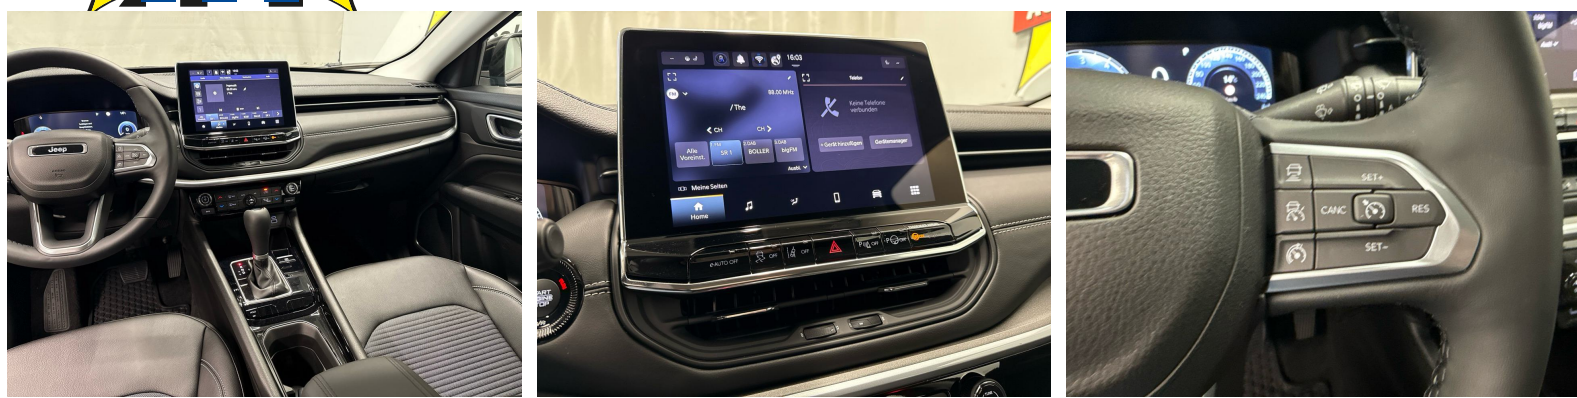

Notes

AUSSTATTUNG Navi U-Connect • Full LED • Winter-Paket • Keyless+ • Tempomat ACC • 17"Alu • Teilleder Sportsitze heizbar • Spurassistent • RF-Kamera • PDC+ • Virtual Cockpit • 2-Zonen Klimatronic • Sport-Multifunk.-Lenkrad heizbar & Tiptronic • DAB+ • Smartphone Integration & Wireless Charger • Fernlichtassistent • Aktiver Bremsassistent • Bergan/abfahrassistent • Licht- & Regensensor • Mittelarmlehne • Nebelscheinwerfer • Touchscreen • Verkehrsschilderkennung • ZV mit Fernbedienung • Bordcomputer • Android & Apple CarPlay • Smartphone Integration • Bluetooth-Telefonanlage • Aussenspiegel heizbar/el. verstell-& einklappbar • ESP & ABS • Start-/Stop-System • etc.! • Irrtümer, Änderungen und Zwischenverkauf vorbehalten! • Sous réserve d'erreurs, de modifications et de vente intermédiaire !, etc.! **Wir können liefern 400 Autos, 30 Marken sind sofort lieferbar** Bei uns sind 400 Autos aus 30 Marken sofort ab Lager lieferbar. Profitieren Sie von unseren schweizweit dauerhaft günstigen Preisen. Es sprechen viele Gründe dafür, jetzt bei uns vorbeizukommen und sich Ihr Traumauto auszusuchen: -Finden Sie alle Marken und Modelle dank unserer herstellerunabhängigen Fahrzeugauswahl von Neu- und Vorführwagen -Wir sind Ihr starker Partner für die passende Finanzierung, Garantie, Versicherung sowie Service-Pakete Ihres neuen Wunschautos -Alle Fahrzeuge inklusive TCS-Mitgliedschaft -Alle Fahrzeuge inklusive schweizweit gültiger Occasions-Garantie 12 Monate oder sogar mit fortlaufender Herstellergarantie -Wir tauschen Ihr altes Fahrzeug bei uns ein -frei zugängliche Ausstellung an 365 Tagen im Jahr während 24 Stunden am Tag, unser 5'000m2 grosser Ausstellungsplatz ist zudem hell beleuchtet und es sind genügend Kundenparkplätze für Sie da -Immer für Sie da – Ihr persönlicher Ansprechpartner unterstützt Sie in allen Themen rund um Ihr Auto wie zum Beispiel kostengünstige Winterbereifung oder Anhängerkupplungen -Für Service und Reparaturen steht unser regionaler Partnerbetrieb für Sie bereit - auch per online Terminplaner