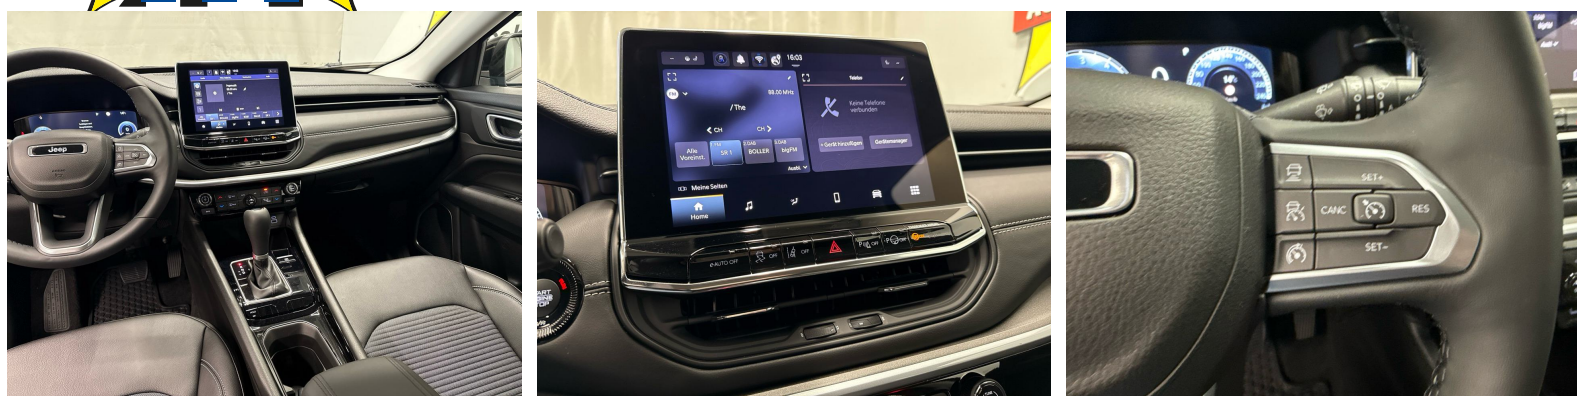

Notes

AUSSTATTUNG Navi U-Connect • Full LED • Winter-Paket • Keyless+ • Tempomat ACC • 17"Alu • Teilleder Sportsitze heizbar • Spurassistent • RF-Kamera • PDC+ • Virtual Cockpit • 2-Zonen Klimatronic • Sport-Multifunk.-Lenkrad heizbar & Tiptronic • DAB+ • Smartphone Integration & Wireless Charger • Fernlichtassistent • Aktiver Bremsassistent • Bergan/abfahrassistent • Licht- & Regensensor • Mittelarmlehne • Nebelscheinwerfer • Touchscreen • Verkehrsschilderkennung • ZV mit Fernbedienung • Bordcomputer • Android & Apple CarPlay • Smartphone Integration • Bluetooth-Telefonanlage • Aussenspiegel heizbar/el. verstell-& einklappbar • ESP & ABS • Start-/Stop-System • etc.! • Irrtümer, Änderungen und Zwischenverkauf vorbehalten! • Sous réserve d'erreurs, de modifications et de vente intermédiaire !, etc.! **Wir können liefern 400 Autos, 30 Marken sind sofort lieferbar** Bei uns sind 400 Autos aus 30 Marken sofort ab Lager lieferbar. Profitieren Sie von unseren schweizweit dauerhaft günstigen Preisen. Es sprechen viele Gründe dafür, jetzt bei uns vorbeizukommen und sich Ihr Traumauto auszusuchen: -Finden Sie alle Marken und Modelle dank unserer herstellerunabhängigen Fahrzeugauswahl von Neu- und Vorführwagen -Wir sind Ihr starker Partner für die passende Finanzierung, Garantie, Versicherung sowie Service-Pakete Ihres neuen Wunschautos -Alle Fahrzeuge inklusive TCS-Mitgliedschaft -Alle Fahrzeuge inklusive schweizweit gültiger Occasions-Garantie 12 Monate oder sogar mit fortlaufender Herstellergarantie -Wir tauschen Ihr altes Fahrzeug bei uns ein -frei zugängliche Ausstellung an 365 Tagen im Jahr während 24 Stunden am Tag, unser 5'000m2 grosser Ausstellungsplatz ist zudem hell beleuchtet und es sind genügend Kundenparkplätze für Sie da -Immer für Sie da – Ihr persönlicher Ansprechpartner unterstützt Sie in allen Themen rund um Ihr Auto wie zum Beispiel kostengünstige Winterbereifung oder Anhängerkupplungen -Für Service und Reparaturen steht unser regionaler Partnerbetrieb für Sie bereit - auch per online Terminplaner