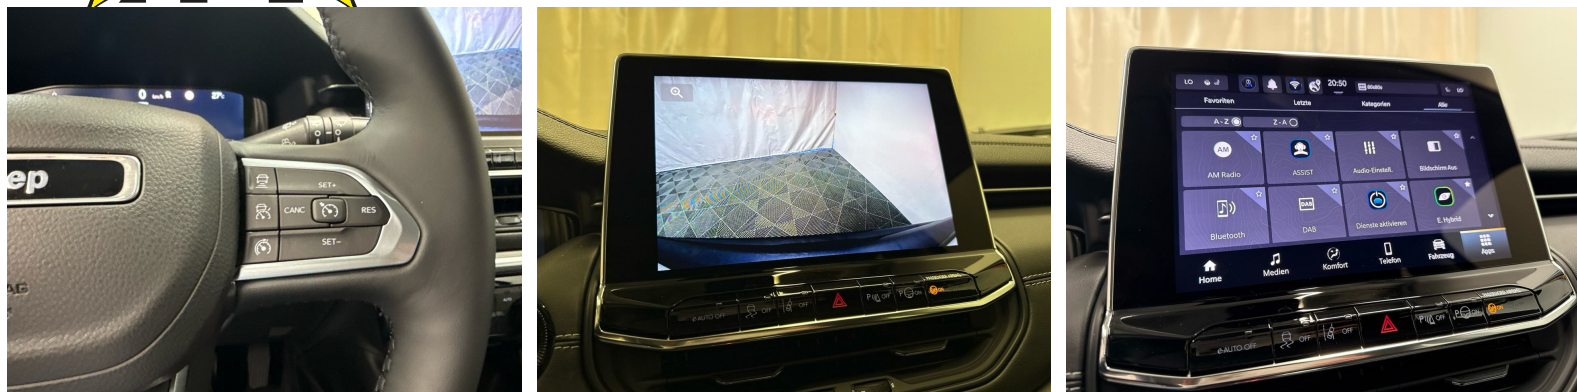

Notes

AUSSTATTUNG Navi U-Connect • Full LED • Winter-Paket • Keyless+ • Tempomat ACC • 17"Alu • Teilleder Sportsitze heizbar • Spurrassistent • RF-Kamera • PDC+ • Virtual Cockpit • 2-Zonen Klimatronic • Sport-Multifunk.-Lenkrad heizbar & Tiptronic • DAB+ • Smartphone Integration & Wireless Charger • Fernlichtassistent • Aktiver Bremsassistent • Bergan/abfahrassistent • Licht- & Regensensor • Mittelarmlehne • Nebelscheinwerfer • Touchscreen • Verkehrsschilderkennung • ZV mit Fernbedienung • Bordcomputer • Android & Apple CarPlay • Smartphone Integration • Bluetooth-Telefonanlage • Aussenspiegel heizbar/el. verstell- & einklappbar • ESP & ABS • Start-/Stop-System • etc.! • Irrtümer, Änderungen und Zwischenverkauf vorbehalten! • Sous réserve d'erreurs, de modifications et de vente intermédiaire !, etc.! **Wir können liefern 400 Autos, 30 Marken sind sofort lieferbar** Bei uns sind 400 Autos aus 30 Marken sofort ab Lager lieferbar. Profitieren Sie von unseren schweizweit dauerhaft günstigen Preisen. Es sprechen viele Gründe dafür, jetzt bei uns vorbeizukommen und sich Ihr Traumauto auszusuchen: -Finden Sie alle Marken und Modelle dank unserer herstellerunabhängigen Fahrzeugauswahl von Neu- und Vorführwagen -Wir sind Ihr starker Partner für die passende Finanzierung, Garantie, Versicherung sowie Service-Pakete Ihres neuen Wunschautos -Alle Fahrzeuge inklusive TCS-Mitgliedschaft -Alle Fahrzeuge inklusive schweizweit gültiger Occasions-Garantie 12 Monate oder sogar mit fortlaufender Herstellergarantie -Wir tauschen Ihr altes Fahrzeug bei uns ein -frei zugängliche Ausstellung an 365 Tagen im Jahr während 24 Stunden am Tag, unser 5'000m2 grosser Ausstellungsplatz ist zudem hell beleuchtet und es sind genügend Kundenparkplätze für Sie da -Immer für Sie da - Ihr persönlicher Ansprechpartner unterstützt Sie in allen Themen rund um Ihr Auto wie zum Beispiel kostengünstige Winterbereifung oder Anhängerkupplungen -Für Service und Reparaturen steht unser regionaler Partnerbetrieb für Sie bereit - auch per online Terminplaner