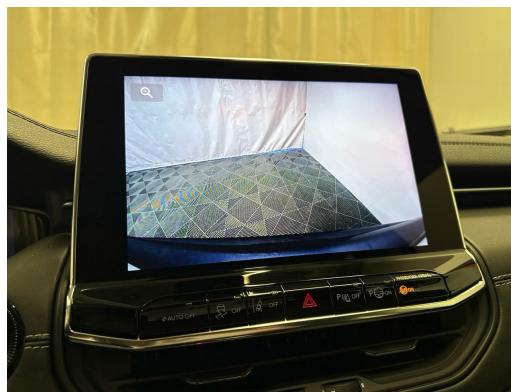

Ausstattung

Hinweis: Die effektive Ausstattung kann von der publizierten Ausstattung abweichen

Notes

AUSSTATTUNG Navi U-Connect • Full LED • Winter-Paket • Keyless+ • Tempomat ACC • 17"Alu • Teilleder Sportsitze heizbar • Spurrassistent • RF-Kamera • PDC+ • Virtual Cockpit • 2-Zonen Klimatronic • Sport-Multifunk.-Lenkrad heizbar & Tiptronic • DAB+ • Smartphone Integration & Wireless Charger • Fernlichtassistent • Aktiver Bremsassistent • Bergan/abfahrassistent • Licht- & Regensensor • Mittelarmlehne • Nebelscheinwerfer • Touchscreen • Verkehrsschilderkennung • ZV mit Fernbedienung • Bordcomputer • Android & Apple CarPlay • Smartphone Integration • Bluetooth-Telefonanlage • Aussenspiegel heizbar/el. verstell-& einklappbar • ESP & ABS • Start-/Stop-System • etc.! • Irrtümer, Änderungen und Zwischenverkauf vorbehalten! • Sous réserve d'erreurs, de modifications et de vente intermédiaire !, etc.! **Wir können liefern 400 Autos, 30 Marken sind sofort lieferbar** Bei uns sind 400 Autos aus 30 Marken sofort ab Lager lieferbar. Profitieren Sie von unseren schweizweit dauerhaft günstigen Preisen. Es sprechen viele Gründe dafür, jetzt bei uns vorbeizukommen und sich Ihr Traumauto auszusuchen: -Finden Sie alle Marken und Modelle dank unserer herstellerunabhängigen Fahrzeugauswahl von Neu- und Vorführwagen -Wir sind Ihr starker Partner für die passende Finanzierung, Garantie, Versicherung sowie Service-Pakete Ihres neuen Wunschautos -Alle Fahrzeuge inklusive TCS-Mitgliedschaft -Alle Fahrzeuge inklusive schweizweit gültiger Occasions-Garantie 12 Monate oder sogar mit fortlaufender Herstellergarantie -Wir tauschen Ihr altes Fahrzeug bei uns ein -frei zugängliche Ausstellung an 365 Tagen im Jahr während 24 Stunden am Tag, unser 5'000m2 grosser Ausstellungsplatz ist zudem hell beleuchtet und es sind genügend Kundenparkplätze für Sie da -Immer für Sie da - Ihr persönlicher Ansprechpartner unterstützt Sie in allen Themen rund um Ihr Auto wie zum Beispiel kostengünstige Winterbereifung oder Anhängerkupplungen -Für Service und Reparaturen steht unser regionaler Partnerbetrieb für Sie bereit - auch per online Terminplaner