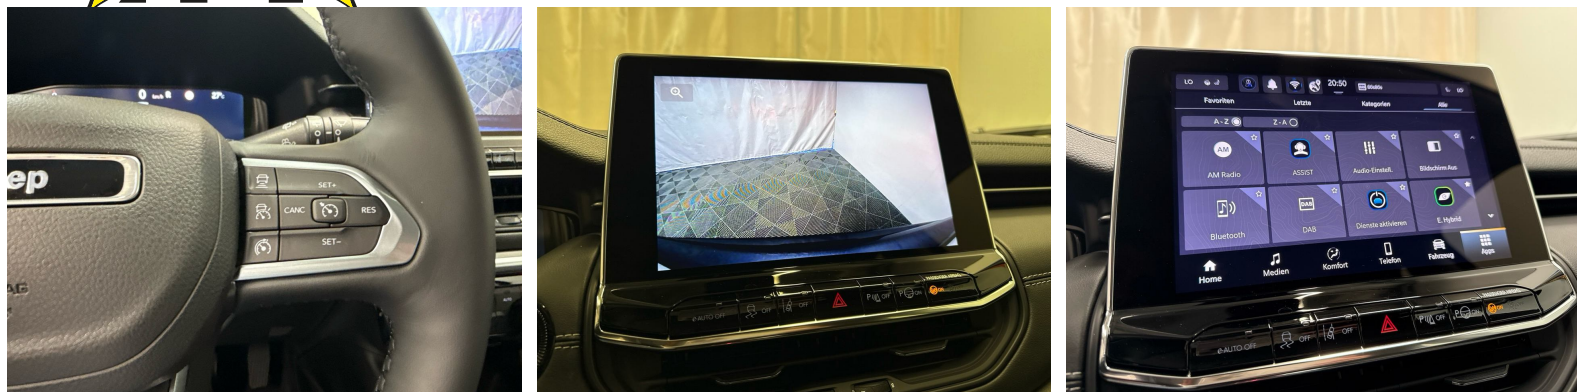

Notes

AUSSTATTUNG Navi U-Connect • Full LED • Winter-Paket • Keyless+ • Tempomat ACC • 17"Alu • Teilleder Sportsitze heizbar • Spurrassistent • RF-Kamera • PDC+ • Virtual Cockpit • 2-Zonen Klimatronic • Sport-Multifunk.-Lenkrad heizbar & Tiptronic • DAB+ • Smartphone Integration & Wireless Charger • Fernlichtassistent • Aktiver Bremsassistent • Bergan/abfahrassistent • Licht- & Regensensor • Mittelarmlehne • Nebelscheinwerfer • Touchscreen • Verkehrsschilderkennung • ZV mit Fernbedienung • Bordcomputer • Android & Apple CarPlay • Smartphone Integration • Bluetooth-Telefonanlage • Aussenspiegel heizbar/el. verstell- & einklappbar • ESP & ABS • Start-/Stop-System • etc.! • Irrtümer, Änderungen und Zwischenverkauf vorbehalten! • Sous réserve d'erreurs, de modifications et de vente intermédiaire !, etc.! **Wir können liefern 400 Autos, 30 Marken sind sofort lieferbar** Bei uns sind 400 Autos aus 30 Marken sofort ab Lager lieferbar. Profitieren Sie von unseren schweizweit dauerhaft günstigen Preisen. Es sprechen viele Gründe dafür, jetzt bei uns vorbeizukommen und sich Ihr Traumauto auszusuchen: -Finden Sie alle Marken und Modelle dank unserer herstellerunabhängigen Fahrzeugauswahl von Neu- und Vorführwagen -Wir sind Ihr starker Partner für die passende Finanzierung, Garantie, Versicherung sowie Service-Pakete Ihres neuen Wunschautos -Alle Fahrzeuge inklusive TCS-Mitgliedschaft -Alle Fahrzeuge inklusive schweizweit gültiger Occasions-Garantie 12 Monate oder sogar mit fortlaufender Herstellergarantie -Wir tauschen Ihr altes Fahrzeug bei uns ein -frei zugängliche Ausstellung an 365 Tagen im Jahr während 24 Stunden am Tag, unser 5'000m2 grosser Ausstellungsplatz ist zudem hell beleuchtet und es sind genügend Kundenparkplätze für Sie da -Immer für Sie da – Ihr persönlicher Ansprechpartner unterstützt Sie in allen Themen rund um Ihr Auto wie zum Beispiel kostengünstige Winterbereifung oder Anhängerkupplungen -Für Service und Reparaturen steht unser regionaler Partnerbetrieb für Sie bereit - auch per online Terminplaner