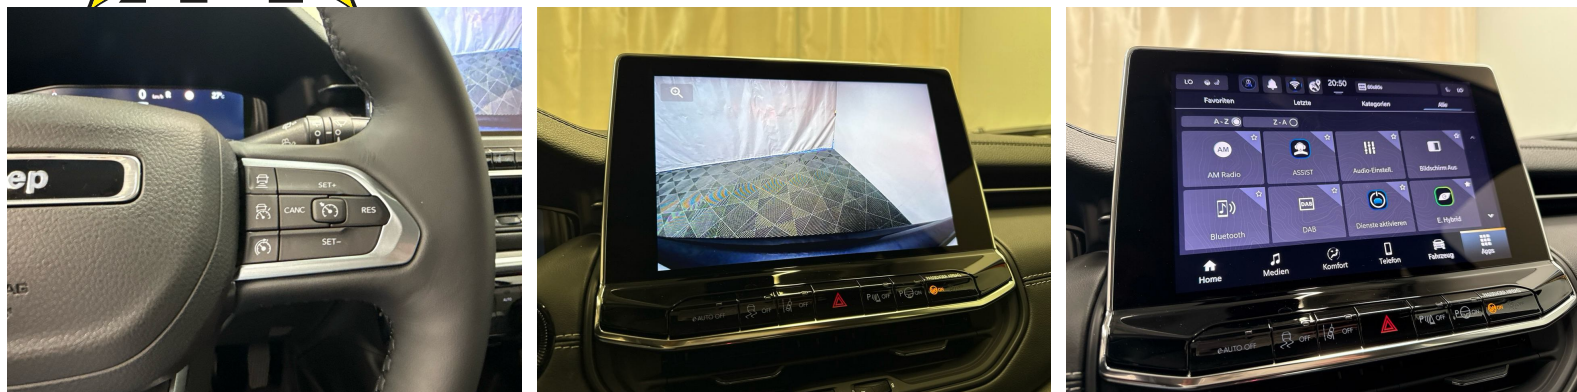

Ausstattung

Hinweis: Die effektive Ausstattung kann von der publizierten Ausstattung abweichen

Notes

AUSSTATTUNG Navi U-Connect • Full LED • Winter-Paket • Keyless+ • Tempomat ACC • 17"Alu • Teilleder Sportsitze heizbar • Spurrassistent • RF-Kamera • PDC+ • Virtual Cockpit • 2-Zonen Klimatronic • Sport-Multifunk.-Lenkrad heizbar & Tiptronic • DAB+ • Smartphone Integration & Wireless Charger • Fernlichtassistent • Aktiver Bremsassistent • Bergan/abfahrassistent • Licht- & Regensensor • Mittelarmlehne • Nebelscheinwerfer • Touchscreen • Verkehrsschilderkennung • ZV mit Fernbedienung • Bordcomputer • Android & Apple CarPlay • Smartphone Integration • Bluetooth-Telefonanlage • Aussenspiegel heizbar/el. verstell- & einklappbar • ESP & ABS • Start-/Stop-System • etc.! • Irrtümer, Änderungen und Zwischenverkauf vorbehalten! • Sous réserve d'erreurs, de modifications et de vente intermédiaire !, etc.! **Wir können liefern 400 Autos, 30 Marken sind sofort lieferbar** Bei uns sind 400 Autos aus 30 Marken sofort ab Lager lieferbar. Profitieren Sie von unseren schweizweit dauerhaft günstigen Preisen. Es sprechen viele Gründe dafür, jetzt bei uns vorbeizukommen und sich Ihr Traumauto auszusuchen: -Finden Sie alle Marken und Modelle dank unserer herstellerunabhängigen Fahrzeugauswahl von Neu- und Vorführwagen -Wir sind Ihr starker Partner für die passende Finanzierung, Garantie, Versicherung sowie Service-Pakete Ihres neuen Wunschautos -Alle Fahrzeuge inklusive TCS-Mitgliedschaft -Alle Fahrzeuge inklusive schweizweit gültiger Occasions-Garantie 12 Monate oder sogar mit fortlaufender Herstellergarantie -Wir tauschen Ihr altes Fahrzeug bei uns ein -frei zugängliche Ausstellung an 365 Tagen im Jahr während 24 Stunden am Tag, unser 5'000m2 grosser Ausstellungsplatz ist zudem hell beleuchtet und es sind genügend Kundenparkplätze für Sie da -Immer für Sie da - Ihr persönlicher Ansprechpartner unterstützt Sie in allen Themen rund um Ihr Auto wie zum Beispiel kostengünstige Winterbereifung oder Anhängerkupplungen -Für Service und Reparaturen steht unser regionaler Partnerbetrieb für Sie bereit - auch per online Terminplaner