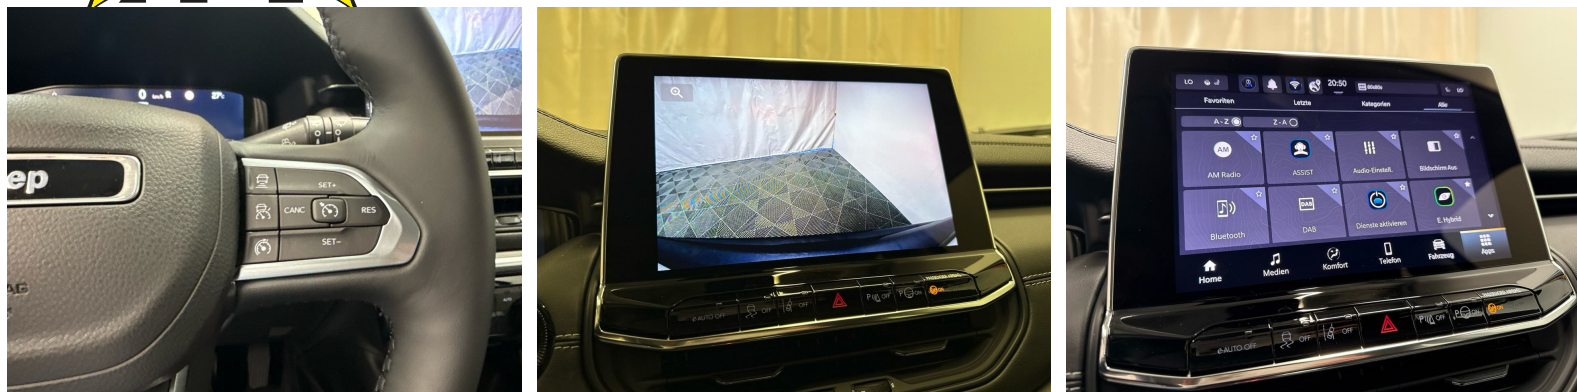

Notes

AUSSTATTUNG Navi U-Connect • Full LED • Winter-Paket • Keyless+ • Tempomat ACC • 17"Alu • Teilleder Sportsitze heizbar • Spurrassistent • RF-Kamera • PDC+ • Virtual Cockpit • 2-Zonen Klimatronic • Sport-Multifunk.-Lenkrad heizbar & Tiptronic • DAB+ • Smartphone Integration & Wireless Charger • Fernlichtassistent • Aktiver Bremsassistent • Bergan/abfahrassistent • Licht- & Regensensor • Mittelarmlehne • Nebelscheinwerfer • Touchscreen • Verkehrsschilderkennung • ZV mit Fernbedienung • Bordcomputer • Android & Apple CarPlay • Smartphone Integration • Bluetooth-Telefonanlage • Aussenspiegel heizbar/el. verstell-& einklappbar • ESP & ABS • Start-/Stop-System • etc.! • Irrtümer, Änderungen und Zwischenverkauf vorbehalten! • Sous réserve d'erreurs, de modifications et de vente intermédiaire !, etc.! **Wir können liefern 400 Autos, 30 Marken sind sofort lieferbar** Bei uns sind 400 Autos aus 30 Marken sofort ab Lager lieferbar. Profitieren Sie von unseren schweizweit dauerhaft günstigen Preisen. Es sprechen viele Gründe dafür, jetzt bei uns vorbeizukommen und sich Ihr Traumauto auszusuchen: -Finden Sie alle Marken und Modelle dank unserer herstellerunabhängigen Fahrzeugauswahl von Neu- und Vorführwagen -Wir sind Ihr starker Partner für die passende Finanzierung, Garantie, Versicherung sowie Service-Pakete Ihres neuen Wunschautos -Alle Fahrzeuge inklusive TCS-Mitgliedschaft -Alle Fahrzeuge inklusive schweizweit gültiger Occasions-Garantie 12 Monate oder sogar mit fortlaufender Herstellergarantie -Wir tauschen Ihr altes Fahrzeug bei uns ein -frei zugängliche Ausstellung an 365 Tagen im Jahr während 24 Stunden am Tag, unser 5'000m2 grosser Ausstellungsplatz ist zudem hell beleuchtet und es sind genügend Kundenparkplätze für Sie da -Immer für Sie da - Ihr persönlicher Ansprechpartner unterstützt Sie in allen Themen rund um Ihr Auto wie zum Beispiel kostengünstige Winterbereifung oder Anhängerkupplungen -Für Service und Reparaturen steht unser regionaler Partnerbetrieb für Sie bereit - auch per online Terminplaner