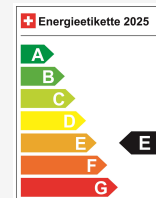

Sale price CHF 35'500.-

Monthly from CHF 0.00

New price **60'460** / Preisvorteil **CHF 24'960.-**

Technical data

Doors / Seats	5 / 5
Interior Color	Schwarz
Displacement	1'332 cm ³
Cylinders	4
Hp	240 hp
Verbrauch in l/100 km	0/0/2 (Stadt/Land/Total)
Elektrische Reichweite	keine Angabe
Kapazität der Batterie	keine Angabe
Stromverbrauch	17.7 kWh/100 km
Internal Number	99513
Ab MFK	Ja

Vehicle location

Aathal

Autoshow Aathal AG
Zürichstrasse 47
8607 Aathal
Plan on Google Maps

Energy efficiency & consumption

Consumption Rating*	E
Co2 Emission	49 g/km
Combined fuel consumption	2 l/100 km

Your personal consultation