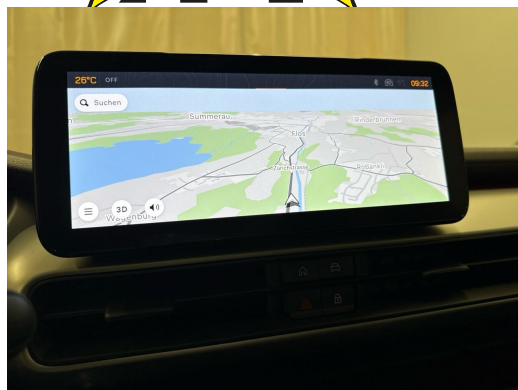

Notes

AUSSTATTUNG NEUSTES MODELL • Panodach • Navi+ • Full LED • 18"Alu • Assistenzpaket • el. Heckklappe • Winter-Paket • Klimatronic • RF-Kamera • Virtual Cockpit • PDC+ • Keyless Entry • Multifunk.-Lenkrad heizbar & Tiptronic • Tempomat • DAB+ • Smartphone Integration & Wireless Charger • Ambientebeleuchtung • Touchscreen • Totwinkelassistent • Spurassistent • Bergan/abfahrassistent • Aktiver Bremsassistent • Autobahnassistent • Fernlichtassistent • Müdigkeitserkennung • Nebelscheinwerfer • Reifendruckkontrolle • Verkehrsschilderkennung • ZV mit Fernbedienung • Aussenspiegel heizbar/el. verstell-& einklappbar • ESP & ABS • Start-/Stop-System • Android & Apple CarPlay • Smartphone Integration • Bluetooth-Telefonanlage • ISOFIX Kindersitzvorrichtung • Privacy-Verglasung • etc.!, , ... FR..... FR..... FR..... FR..... FR..... , MODÈLE LE PLUS RÉCENT • Toit panoramique • Navi+ • Full LED • Jantes alu 18" • Pack d'assistance • Hayon électrique • Pack hiver • Climatisation automatique • Caméra de recul • Cockpit virtuel • PDC+ • Accès sans clé • Volant multifonction chauffant & Tiptronic • Régulateur de vitesse • DAB+ • Intégration smartphone & chargeur sans fil • Éclairage d'ambiance • Écran tactile • Assistant d'angle mort • Assistant de voie • Assistant montée/descente • Freinage actif • Assistant autoroute • Assistant feux de route • Détection de fatigue • Antibrouillards • Contrôle pression pneus • Reconnaissance panneaux • Verrouillage centralisé avec télécommande • Rétroviseurs chauffants/électriques rabattables • ESP & ABS • Start/Stop • Android & Apple CarPlay • Intégration smartphone • Bluetooth • ISOFIX • Vitres teintées • etc., • • • • • IT..... IT..... IT..... IT..... IT..... IT..... , MODELLO PIÙ RECENTE • Tetto panoramico • Navi+ • Full LED • Cerchi in lega 18" • Pacchetto assistenza • Portellone elettrico • Pacchetto invernale • Klimatronic • Telecamera posteriore • Virtual Cockpit • PDC+ • Keyless Entry • Volante multifunzione riscaldabile & Tiptronic • Cruise control • DAB+ • Integrazione smartphone & ricarica wireless • Illuminazione ambientale • Touchscreen • Assistente angolo cieco • Assistente corsia • Assistente salita/discesa • Frenata attiva • Assistente autostrada • Assistente abbaglianti • Rilevamento stanchezza • Fendinebbia • Controllo pressione pneumatici • Riconoscimento segnali • Chiusura centralizzata con telecomando • Specchi riscaldabili/elettrici ripiegabili • ESP & ABS • Start/Stop • Android & Apple CarPlay • Bluetooth • ISOFIX • Vetri oscurati • ecc., • • • • • PT..... PT..... PT..... PT..... PT..... , MODELO MAIS RECENTE • Teto panorâmico • Navi+ • Full LED • Jantes liga leve 18" • Pacote de assistência • Porta traseira elétrica • Pacote de inverno • Klimatronic • Câmara traseira • Cockpit virtual • PDC+ • Keyless Entry • Volante multifunções aquecido & Tiptronic • Cruise control •