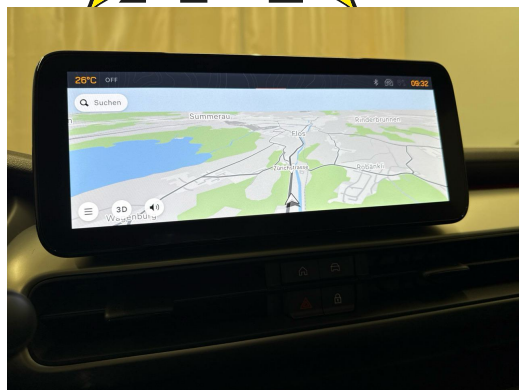

Notes

AUSSTATTUNG NEUSTES MODELL • Panodach • Navi+ • Full LED • 18"Alu • Assistenzpaket • el. Heckklappe • Winter-Paket • Klimatronic • RF-Kamera • Virtual Cockpit • PDC+ • Keyless Entry • Multifunk.-Lenkrad heizbar & Tiptronic • Tempomat • DAB+ • Smartphone Integration & Wireless Charger • Ambientebeleuchtung • Touchscreen • Totwinkelassistent • Spurassistent • Bergan/abfahrassistent • Aktiver Bremsassistent • Autobahnassistent • Fernlichtassistent • Müdigkeitserkennung • Nebelscheinwerfer • Reifendruckkontrolle • Verkehrsschilderkennung • ZV mit Fernbedienung • Aussenspiegel heizbar/el. verstell-& einklappbar • ESP & ABS • Start-/Stop-System • Android & Apple CarPlay • Smartphone Integration • Bluetooth-Telefonanlage • ISOFIX Kindersitzvorrichtung • Privacy-Verglasung • etc.!, , ... FR..... FR..... FR..... FR..... FR..... , MODÈLE LE PLUS RÉCENT • Toit panoramique • Navi+ • Full LED • Jantes alu 18" • Pack d'assistance • Hayon électrique • Pack hiver • Climatisation automatique • Caméra de recul • Cockpit virtuel • PDC+ • Accès sans clé • Volant multifonction chauffant & Tiptronic • Régulateur de vitesse • DAB+ • Intégration smartphone & chargeur sans fil • Éclairage d'ambiance • Écran tactile • Assistant d'angle mort • Assistant de voie • Assistant montée/descente • Freinage actif • Assistant autoroute • Assistant feux de route • Détection de fatigue • Antibrouillards • Contrôle pression pneus • Reconnaissance panneaux • Verrouillage centralisé avec télécommande • Rétroviseurs chauffants/électriques rabattables • ESP & ABS • Start/Stop • Android & Apple CarPlay • Intégration smartphone • Bluetooth • ISOFIX • Vitres teintées • etc., • • • • • IT..... IT..... IT..... IT..... IT..... IT..... , MODELLO PIÙ RECENTE • Tetto panoramico • Navi+ • Full LED • Cerchi in lega 18" • Pacchetto assistenza • Portellone elettrico • Pacchetto invernale • Klimatronic • Telecamera posteriore • Virtual Cockpit • PDC+ • Keyless Entry • Volante multifunzione riscaldabile & Tiptronic • Cruise control • DAB+ • Integrazione smartphone & ricarica wireless • Illuminazione ambientale • Touchscreen • Assistente angolo cieco • Assistente corsia • Assistente salita/discesa • Frenata attiva • Assistente autostrada • Assistente abbaglianti • Rilevamento stanchezza • Fendinebbia • Controllo pressione pneumatici • Riconoscimento segnali • Chiusura centralizzata con telecomando • Specchietti riscaldabili/elettrici ripiegabili • ESP & ABS • Start/Stop • Android & Apple CarPlay • Bluetooth • ISOFIX • Vetri oscurati • ecc., ... PT..... PT..... PT..... PT..... PT..... , MODELO MAIS RECENTE • Teto panorâmico • Navi+ • Full LED • Jantes liga leve 18" • Pacote de assistência • Porta traseira elétrica • Pacote de inverno • Klimatronic • Câmara traseira • Cockpit virtual • PDC+ • Keyless Entry • Volante multifunções aquecido & Tiptronic • Cruise control •