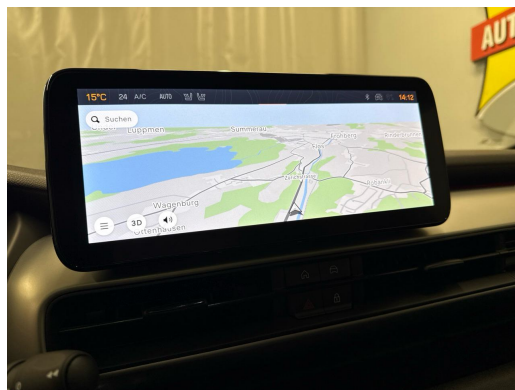

Notes

AUSSTATTUNG NEUSTES MODELL • Panodach • Navi+ • Full LED • 18"Alu • Assistenzpaket • el. Heckklappe • Winter-Paket • Klimatronic • RF-Kamera • Virtual Cockpit • PDC+ • Keyless Entry • Multifunk.-Lenkrad heizbar & Tiptronic • Tempomat • DAB+ • Smartphone Integration & Wireless Charger • Ambientebeleuchtung • Touchscreen • Totwinkelassistent • Spurassistent • Bergan/abfahrassistent • Aktiver Bremsassistent • Autobahnassistent • Fernlichtassistent • Müdigkeitserkennung • Nebelscheinwerfer • Reifendruckkontrolle • Verkehrsschilderkennung • ZV mit Fernbedienung • Aussenspiegel heizbar/el. verstell-& einklappbar • ESP & ABS • Start-/Stop-System • Android & Apple CarPlay • Smartphone Integration • Bluetooth-Telefonanlage • ISOFIX Kindersitzvorrichtung • Privacy-Verglasung • etc.!, , ... FR..... FR..... FR..... FR..... FR..... , MODÈLE LE PLUS RÉCENT • Toit panoramique • Navi+ • Full LED • Jantes alu 18" • Pack d'assistance • Hayon électrique • Pack hiver • Climatization automatique • Caméra de recul • Cockpit virtuel • PDC+ • Accès sans clé • Volant multifonction chauffant & Tiptronic • Régulateur de vitesse • DAB+ • Intégration smartphone & chargeur sans fil • Éclairage d'ambiance • Écran tactile • Assistant d'angle mort • Assistant de voie • Assistant montée/descente • Freinage actif • Assistant autoroute • Assistant feux de route • Détection de fatigue • Antibrouillards • Contrôle pression pneus • Reconnaissance panneaux • Verrouillage centralisé avec télécommande • Rétroviseurs chauffants/électriques rabattables • ESP & ABS • Start/Stop • Android & Apple CarPlay • Intégration smartphone • Bluetooth • ISOFIX • Vitres teintées • etc., ... IT..... IT..... IT..... IT..... IT..... IT..... , MODELLO PIÙ RECENTE • Tetto panoramico • Navi+ • Full LED • Cerchi in lega 18" • Pacchetto assistenza • Portellone elettrico • Pacchetto invernale • Klimatronic • Telecamera posteriore • Virtual Cockpit • PDC+ • Keyless Entry • Volante multifunzione riscaldabile & Tiptronic • Cruise control • DAB+ • Integrazione smartphone & ricarica wireless • Illuminazione ambientale • Touchscreen • Assistente angolo cieco • Assistente corsia • Assistente salita/discesa • Frenata attiva • Assistente autostrada • Assistente abbaglianti • Rilevamento stanchezza • Fendinebbia • Controllo pressione pneumatici • Riconoscimento segnali • Chiusura centralizzata con telecomando • Specchietti riscaldabili/elettrici ripiegabili • ESP & ABS • Start/Stop • Android & Apple CarPlay • Bluetooth • ISOFIX • Vetri oscurati • ecc., ... PT..... PT..... ..... PT..... PT..... PT..... , MODELO MAIS RECENTE • Teto panorâmico • Navi+ • Full LED • Jantes liga leve 18" • Pacote de assistência • Porta traseira elétrica • Pacote de inverno • Klimatronic • Câmara traseira • Cockpit virtual • PDC+ • Keyless Entry • Volante multifunções aquecido & Tiptronic • Cruise control •