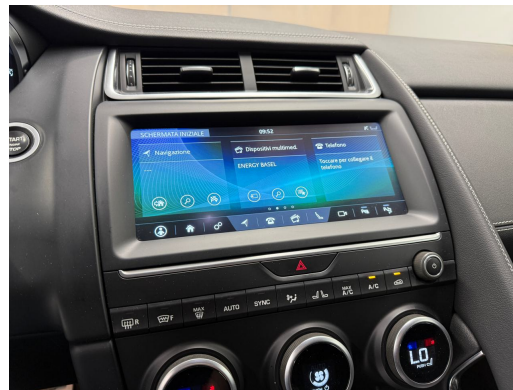

Ausstattung

Hinweis: Die effektive Ausstattung kann von der publizierten Ausstattung abweichen

Notes

AUSSTATTUNG CH-Fahrzeug • Navigation • Leder • el. Heckklappe • ACC • el. Sitzverstellung + Memory • Meridian Sound System • 2-Zonen Klimatronic • LED Scheinwerfer • Keyless • RF-Kamera • PDC+ • Sitzheizung • Alufelgen • Spur- & Totwinkelassistent • Tempomat ACC • Multifunk.-Lenkrad heizbar & Tiptronic • Virtual Cockpit • Drive Mode Select • Frontscheibe heizbar • Innen- & Aussenspiegel aut. Abblendbar • Licht- & Regensensor • Mittelarmlehne • Nebelscheinwerfer • Touchscreen • Verkehrsschilderkennung • Sprachbedienung • DAB+ • Android & Apple CarPlay • Smartphone Integration • Bluetooth-Telefonanlage • ISOFIX Kindersitzvorrichtung • ESP & ABS • Start-/Stop-System • Aussenspiegel heizbar/el. verstell- & einklappbar • Privacy-Verglasung • etc.! • Irrtümer, Änderungen und Zwischenverkauf vorbehalten! • Sous réserve d'erreurs, de modifications et de vente intermédiaire !, etc.! **Wir können liefern 400 Autos, 30 Marken sind sofort lieferbar** Bei uns sind 400 Autos aus 30 Marken sofort ab Lager lieferbar. Profitieren Sie von unseren schweizweit dauerhaft günstigen Preisen. Es sprechen viele Gründe dafür, jetzt bei uns vorbeizukommen und sich Ihr Traumauto auszusuchen: -Finden Sie alle Marken und Modelle dank unserer herstellerunabhängigen Fahrzeugauswahl von Neu- und Vorführwagen -Wir sind Ihr starker Partner für die passende Finanzierung, Garantie, Versicherung sowie Service-Pakete Ihres neuen Wunschautos -Alle Fahrzeuge inklusive TCS-Mitgliedschaft -Alle Fahrzeuge inklusive schweizweit gültiger Occasions-Garantie 12 Monate oder sogar mit fortlaufender Herstellergarantie -Wir tauschen Ihr altes Fahrzeug bei uns ein -frei zugängliche Ausstellung an 365 Tagen im Jahr während 24 Stunden am Tag, unser 5'000m2 grosser Ausstellungsplatz ist zudem hell beleuchtet und es sind genügend Kundenparkplätze für Sie da -Immer für Sie da - Ihr persönlicher Ansprechpartner unterstützt Sie in allen Themen rund um Ihr Auto wie zum Beispiel kostengünstige Winterbereifung oder Anhängerkupplungen -Für Service und Reparaturen steht unser regionaler Partnerbetrieb für Sie bereit - auch per online Terminplaner